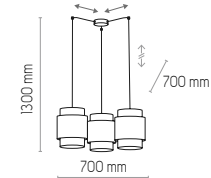

BOHO BLACK

TK LIGHTING®

6549
BOHO BLACK

3 x E27, 15W LED
AB 9415

6541
BOHO BLACK

3 x E27, 15W LED
AB 9415

abazur, metal / shade, metal
/ абажур, металл / Lampenschirm, Metall / abat-jour, metal

Завантажено з mamadecor.ua