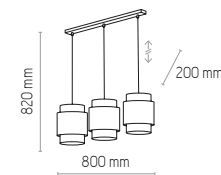

BOHO BLACK

TK LIGHTING®

6549
BOHO BLACK

3 x E27, 15W LED
AB 9415

6541
BOHO BLACK

3 x E27, 15W LED
AB 9415

abazur, metal / shade, metal
/ абажур, металл / Lampenschirm, Metall / abat-jour, metal

Завантажено з mamadecor.ua