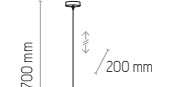

6550 BOHO BLACK

1 x E27, 15W LED
AB 9415

5567 BOHO BLACK

1 x E27, 15W LED
AB 9415

6540 BOHO BLACK

1 x E27, 15W LED
AB 9415

6542 BOHO BLACK

1 x E27, 15W LED
AB 9416