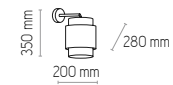

6550 BOHO BLACK

1 x E27, 15W LED
AB 9415

5567 BOHO BLACK

1 x E27, 15W LED
AB 9415

6540 BOHO BLACK

1 x E27, 15W LED
AB 9415

6542 BOHO BLACK

1 x E27, 15W LED
AB 9416