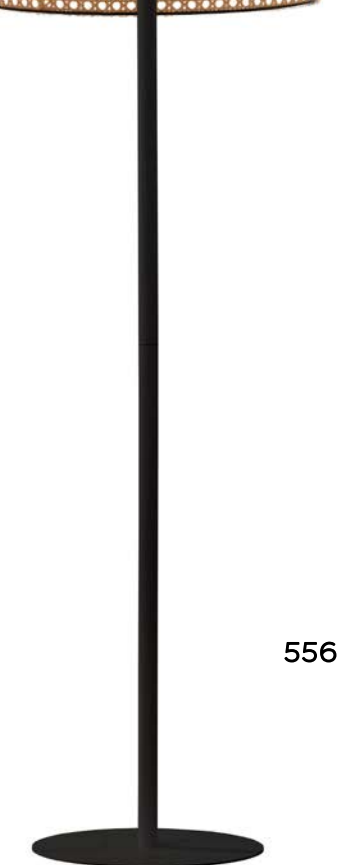

6550 BOHO BLACK

1 x E27, 15W LED
AB 9415

5567 BOHO BLACK

1 x E27, 15W LED
AB 9415

6540 BOHO BLACK

1 x E27, 15W LED
AB 9415

6542 BOHO BLACK

1 x E27, 15W LED
AB 9416

5568 BOHO BLACK

1 x E27, 25W LED
AB 9416

abazur, metal / shade, metal
/ абажур, металл / Lampenschirm, Metall / abat-jour, metal

6540

6542

6550

5568

5567