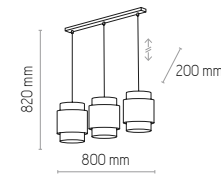

**6537**  
BOHO WHITE

3 x E27, 15W LED  
AB 9409

**6531**  
BOHO WHITE

3 x E27, 15W LED  
AB 9409

6537

6531

abazur, metal / shade, metal  
/ абажур, металл / Lampenschirm, Metall / abat-jour, metal