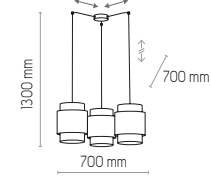

**6537**  
BOHO WHITE

3 x E27, 15W LED  
AB 9409

**6531**  
BOHO WHITE

3 x E27, 15W LED  
AB 9409

6537

6531

abazur, metal / shade, metal  
/ абажур, металл / Lampenschirm, Metall / abat-jour, metal