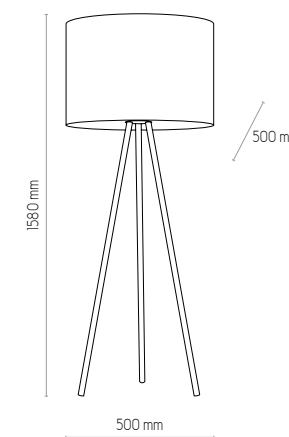

6139
TERCINO GREEN

1 x E27, 15W LED
AB 9114

5276
TERCINO GREEN

1 x E27, 25W LED
AB 9118

6138
TERCINO GREEN

4 x 15W LED
AB 9289

5539
TERCINO GREEN

1 x 25W LED
AB 9290

abažur, metal / shade, metal /
абажур, металл / Lampenschirm,
Metall / abatjour, metal

6138

5539

6139

5276