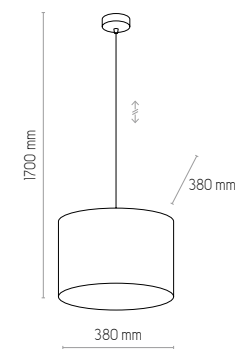

6171
TERCINO GREEN

1 x E27, 15W LED
AB 9114

6169
TERCINO GREEN

1 x E27, 25W LED
AB 9106

6170
TERCINO GREEN

3 x E27, 25W LED
AB 9110

abažur, metal / shade, metal /
абажур, металл / Lampenschirm,
Metall / abatjour, metal