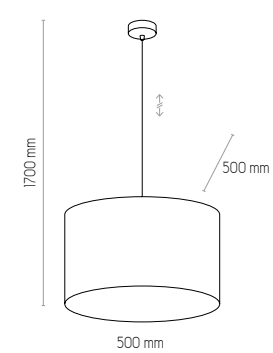

6171
TERCINO GREEN

1 x E27, 15W LED
AB 9114

6169
TERCINO GREEN

1 x E27, 25W LED
AB 9106

6170
TERCINO GREEN

3 x E27, 25W LED
AB 9110

abažur, metal / shade, metal /
абажур, металл / Lampenschirm,
Metall / abatjour, metal