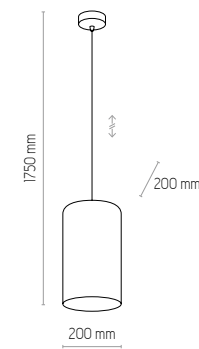

6171
TERCINO GREEN

1 x E27, 15W LED
AB 9114

6169
TERCINO GREEN

1 x E27, 25W LED
AB 9106

6170
TERCINO GREEN

3 x E27, 25W LED
AB 9110

abažur, metal / shade, metal /
абажур, металл / Lampenschirm,
Metall / abatjour, metal