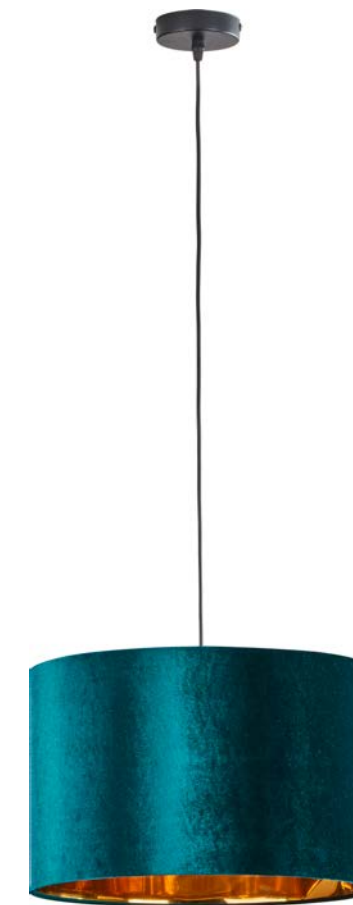

6171
TERCINO GREEN

1 x E27, 15W LED
AB 9114

6169
TERCINO GREEN

1 x E27, 25W LED
AB 9106

6170
TERCINO GREEN

3 x E27, 25W LED
AB 9110

abažur, metal / shade, metal /
абажур, металл / Lampenschirm,
Metall / abatjour, metal