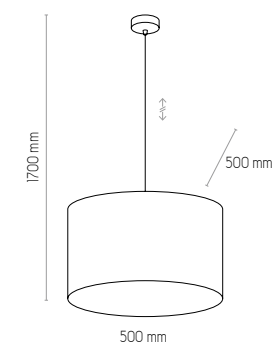

6120
TERCINO ORANGE

1 x E27, 15W LED
AB 9297

6121
TERCINO ORANGE

1 x E27, 25W LED
AB 9299

6122
TERCINO ORANGE

3 x E27, 25W LED
AB 9300

abažur, metal / shade, metal /
абажур, металл / Lampenschirm,
Metall / abatjour, metal