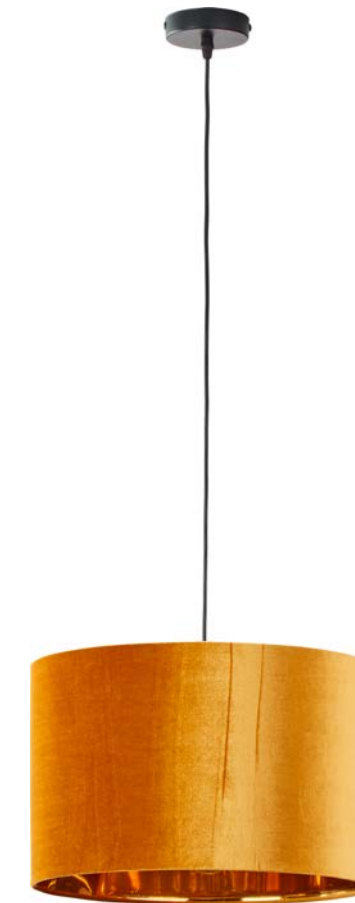

6120
TERCINO ORANGE

1 x E27, 15W LED
AB 9297

6121
TERCINO ORANGE

1 x E27, 25W LED
AB 9299

6122
TERCINO ORANGE

3 x E27, 25W LED
AB 9300

abažur, metal / shade, metal /
абажур, металл / Lampenschirm,
Metall / abatjour, metal

6121

6120

6122