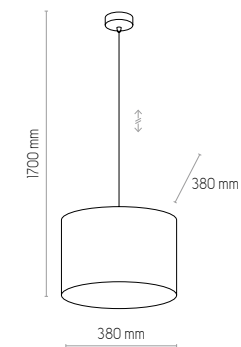

6120
TERCINO ORANGE

1 x E27, 15W LED
AB 9297

6121
TERCINO ORANGE

1 x E27, 25W LED
AB 9299

6122
TERCINO ORANGE

3 x E27, 25W LED
AB 9300

abažur, metal / shade, metal /
абажур, металл / Lampenschirm,
Metall / abatjour, metal