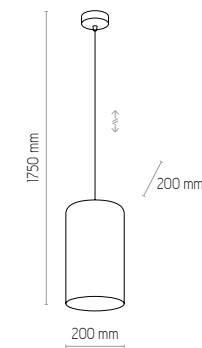

6120
TERCINO ORANGE

1 x E27, 15W LED
AB 9297

6121
TERCINO ORANGE

1 x E27, 25W LED
AB 9299

6122
TERCINO ORANGE

3 x E27, 25W LED
AB 9300

abažur, metal / shade, metal /
абажур, металл / Lampenschirm,
Metall / abatjour, metal