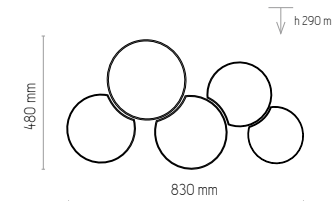

**6590**  
MONA NATURE

2 x E27, 15 W LED  
AB 9405

**6591**  
MONA NATURE

3 x E27, 15 W LED  
AB 9406

**6592**  
MONA NATURE

4 x E27, 15 W LED  
AB 9407

**9593**  
MONA NATURE

5 x E27, 15 W LED  
AB 9408