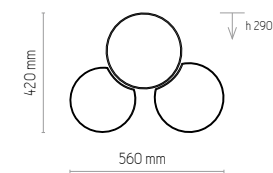

**6590**  
MONA NATURE

2 x E27, 15 W LED  
AB 9405

**6591**  
MONA NATURE

3 x E27, 15 W LED  
AB 9406

**6592**  
MONA NATURE

4 x E27, 15 W LED  
AB 9407

**9593**  
MONA NATURE

5 x E27, 15 W LED  
AB 9408