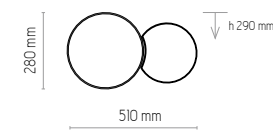

**6590**  
MONA NATURE

2 x E27, 15 W LED  
AB 9405

**6591**  
MONA NATURE

3 x E27, 15 W LED  
AB 9406

**6592**  
MONA NATURE

4 x E27, 15 W LED  
AB 9407

**9593**  
MONA NATURE

5 x E27, 15 W LED  
AB 9408