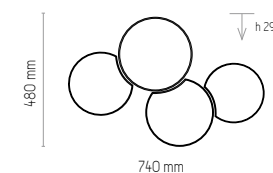

**6590**  
MONA NATURE

2 x E27, 15 W LED  
AB 9405

**6591**  
MONA NATURE

3 x E27, 15 W LED  
AB 9406

**6592**  
MONA NATURE

4 x E27, 15 W LED  
AB 9407

**9593**  
MONA NATURE

5 x E27, 15 W LED  
AB 9408