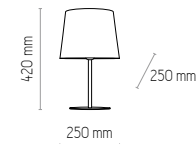

5150
CHICAGO

1 x E27, max 60W
AB **9167**

4186
CHICAGO

1 x E27, max 60W
AB **9162**

3989
CHICAGO

5 x E27, max 60W
AB **9162**

3999
CHICAGO

6 x E27, max 60W
AB **9162**

5151
CHICAGO

1 x E27, max 60W
AB **9166**

abažur, metal / shade, metal /
абажур, металл / Lampenschirm,
Metall / abatjour, metal

3999

5151

3989

4186

5150