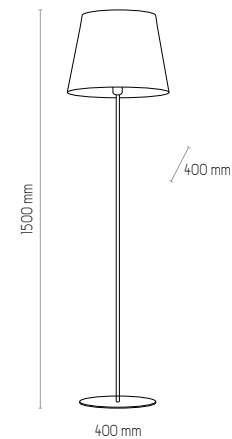

5150
CHICAGO

1 x E27, max 60W
AB **9167**

4186
CHICAGO

1 x E27, max 60W
AB **9162**

3989
CHICAGO

5 x E27, max 60W
AB **9162**

3999
CHICAGO

6 x E27, max 60W
AB **9162**

5151
CHICAGO

1 x E27, max 60W
AB **9166**

abažur, metal / shade, metal /
абажур, металл / Lampenschirm,
Metall / abatjour, metal

3999

5151

3989

4186

5150