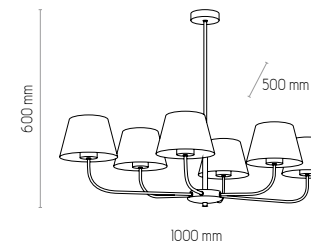

5150
CHICAGO

1 x E27, max 60W
AB **9167**

4186
CHICAGO

1 x E27, max 60W
AB **9162**

3989
CHICAGO

5 x E27, max 60W
AB **9162**

3999
CHICAGO

6 x E27, max 60W
AB **9162**

5151
CHICAGO

1 x E27, max 60W
AB **9166**

abažur, metal / shade, metal /
абажур, металл / Lampenschirm,
Metall / abatjour, metal

3999

5151

3989

4186

5150