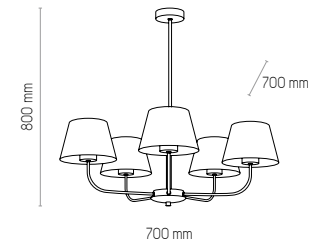

5150
CHICAGO

1 x E27, max 60W
AB **9167**

4186
CHICAGO

1 x E27, max 60W
AB **9162**

3989
CHICAGO

5 x E27, max 60W
AB **9162**

3999
CHICAGO

6 x E27, max 60W
AB **9162**

5151
CHICAGO

1 x E27, max 60W
AB **9166**

abažur, metal / shade, metal /
абажур, металл / Lampenschirm,
Metall / abatjour, metal

3999

5151

3989

4186

5150