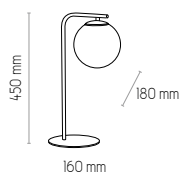

CELESTE

LIGHTING®

**6216**  
CELESTE

1 x E27, max 60W

**5462**  
CELESTE

1 x E27, max 60W

**6217**  
CELESTE

3 x E27, max 60W

**6218**  
CELESTE

3 x E27, max 60W

**6219**  
CELESTE

5 x E27, max 60W

**5461**  
CELESTE

5 x E27, max 60W

szkło, metal / glass, metal /  
стекло, металл / Glas, Metall /  
verre, métal

Завантажено з mamadecor.ua