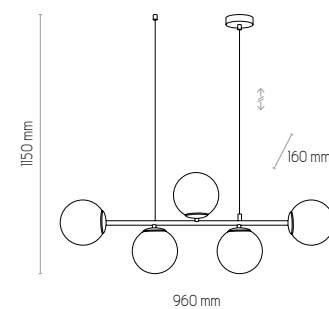

CELESTE

LIGHTING®

**6216**  
CELESTE

1 x E27, max 60W

**5462**  
CELESTE

1 x E27, max 60W

**6217**  
CELESTE

3 x E27, max 60W

**6218**  
CELESTE

3 x E27, max 60W

**6219**  
CELESTE

5 x E27, max 60W

**5461**  
CELESTE

5 x E27, max 60W

szkło, metal / glass, metal /  
стекло, металл / Glas, Metall /  
verre, métal

Завантажено з mamadecor.ua