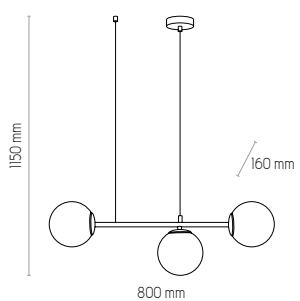

CELESTE

LIGHTING®

**6216**  
CELESTE

1 x E27, max 60W

**5462**  
CELESTE

1 x E27, max 60W

**6217**  
CELESTE

3 x E27, max 60W

**6218**  
CELESTE

3 x E27, max 60W

**6219**  
CELESTE

5 x E27, max 60W

**5461**  
CELESTE

5 x E27, max 60W

szkło, metal / glass, metal /  
стекло, металл / Glas, Metall /  
verre, métal

Завантажено з mamadecor.ua