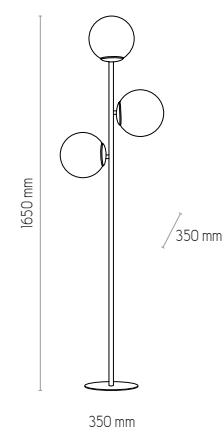

CELESTE

LIGHTING®

**6216**  
CELESTE

1 x E27, max 60W

**5462**  
CELESTE

1 x E27, max 60W

**6217**  
CELESTE

3 x E27, max 60W

**6218**  
CELESTE

3 x E27, max 60W

**6219**  
CELESTE

5 x E27, max 60W

**5461**  
CELESTE

5 x E27, max 60W

szkło, metal / glass, metal /  
стекло, металл / Glas, Metall /  
verre, métal

Завантажено з mamadecor.ua