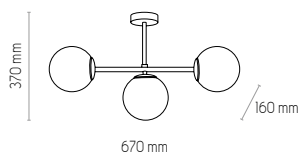

CELESTE

LIGHTING®

**6216**  
CELESTE

1 x E27, max 60W

**5462**  
CELESTE

1 x E27, max 60W

**6217**  
CELESTE

3 x E27, max 60W

**6218**  
CELESTE

3 x E27, max 60W

**6219**  
CELESTE

5 x E27, max 60W

**5461**  
CELESTE

5 x E27, max 60W

szkło, metal / glass, metal /  
стекло, металл / Glas, Metall /  
verre, métal

Завантажено з mamadecor.ua