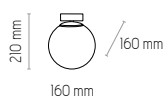

CELESTE

LIGHTING®

**6216**  
CELESTE

1 x E27, max 60W

**5462**  
CELESTE

1 x E27, max 60W

**6217**  
CELESTE

3 x E27, max 60W

**6218**  
CELESTE

3 x E27, max 60W

**6219**  
CELESTE

5 x E27, max 60W

**5461**  
CELESTE

5 x E27, max 60W

szkło, metal / glass, metal /  
стекло, металл / Glas, Metall /  
verre, métal

Завантажено з mamadecor.ua