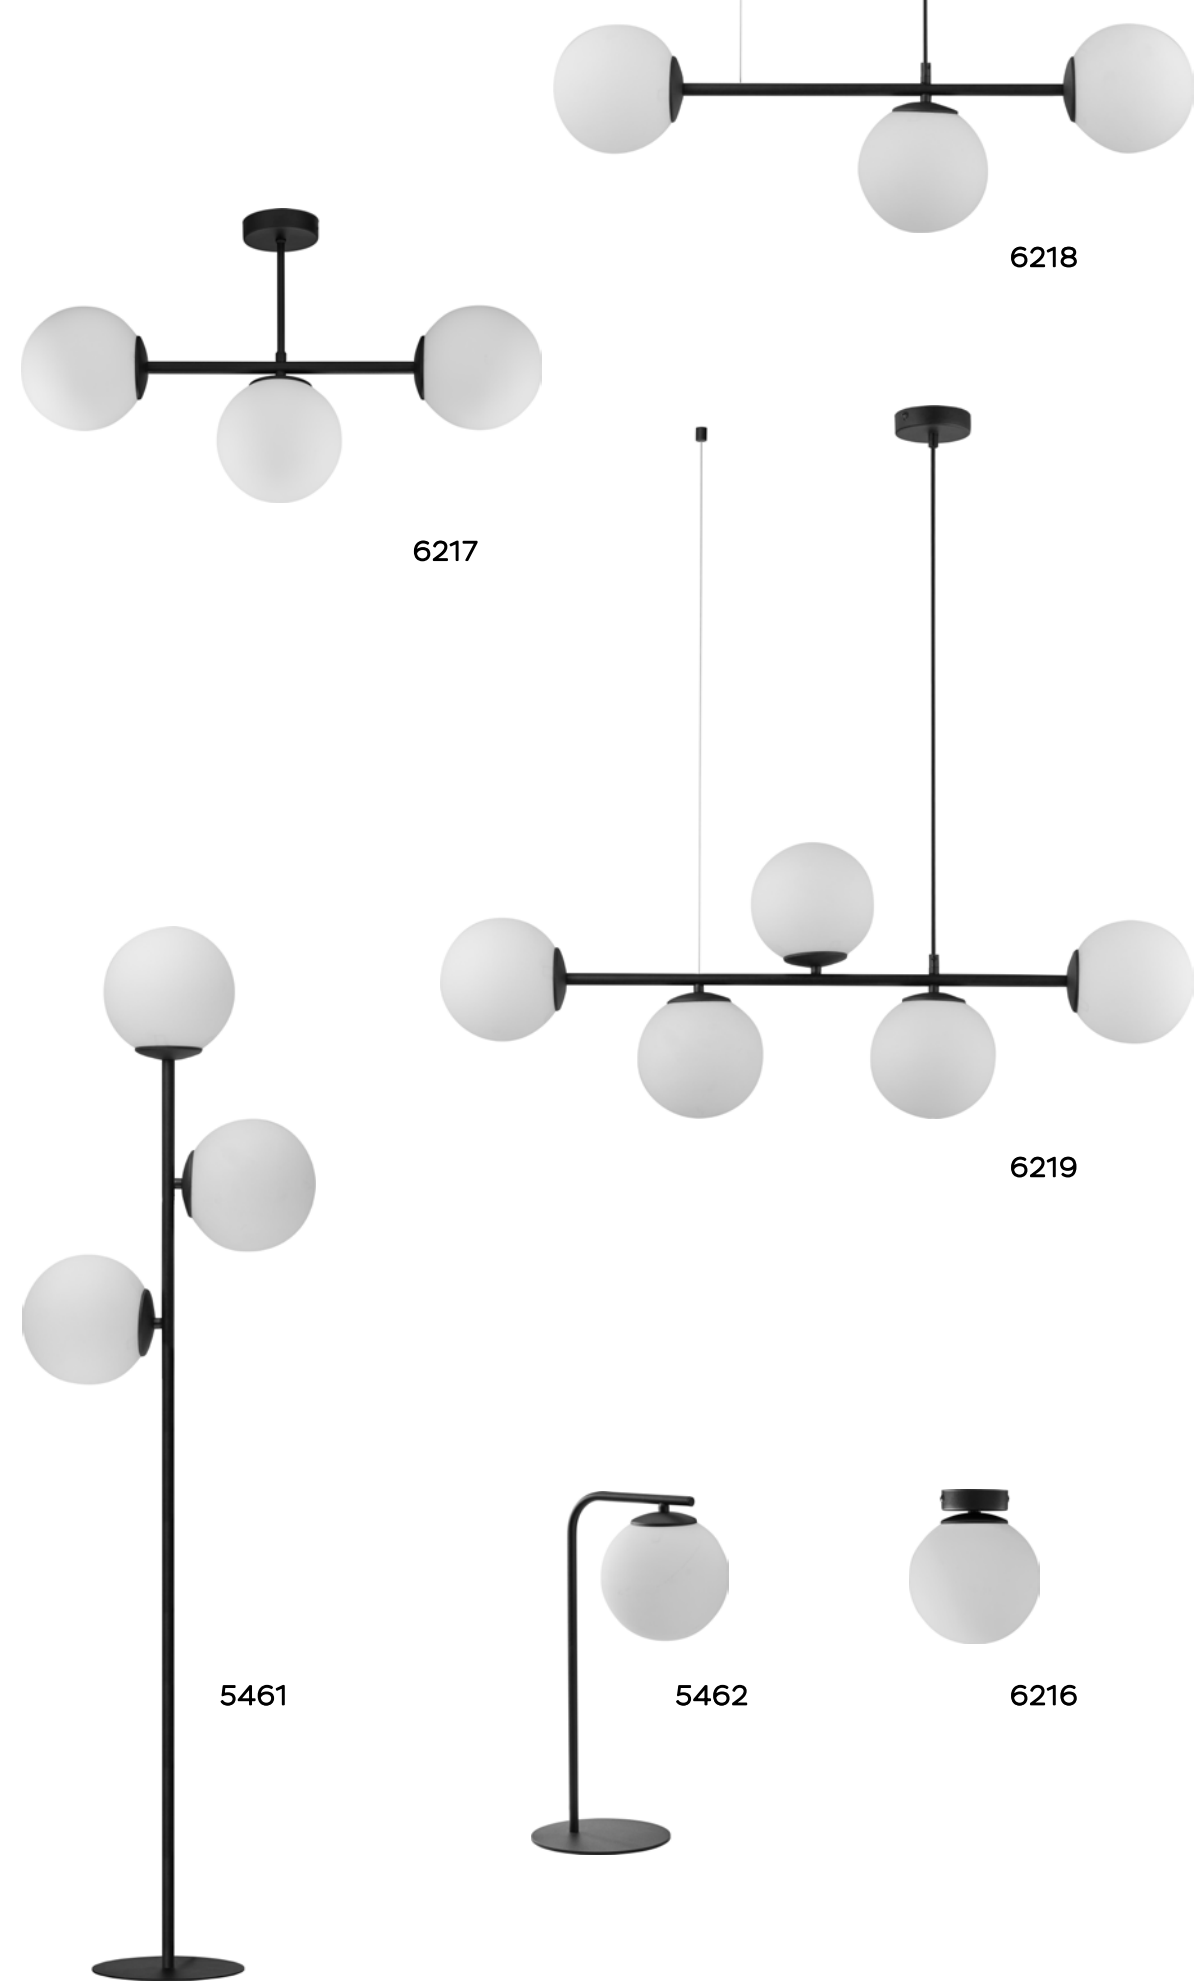

CELESTE

LIGHTING®

**6216**  
CELESTE

1 x E27, max 60W

**5462**  
CELESTE

1 x E27, max 60W

**6217**  
CELESTE

3 x E27, max 60W

**6218**  
CELESTE

3 x E27, max 60W

**6219**  
CELESTE

5 x E27, max 60W

**5461**  
CELESTE

5 x E27, max 60W

szkło, metal / glass, metal /  
стекло, металл / Glas, Metall /  
verre, métal

Завантажено з mamadecor.ua

CELESTE