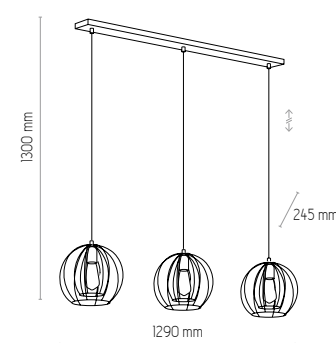

5283
JAULA

1 x E27, max 60W

6250
JAULA

1 x E27, max 60W

6251
JAULA

1 x E27, max 60W

6252
JAULA

4 x E27, max 60W

6253
JAULA

3 x E27, max 60W

metal / metal / металл / Metall
/ metal