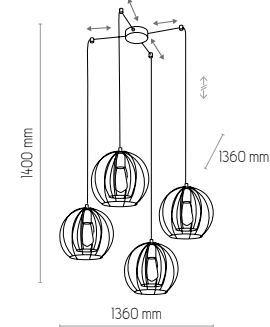

5283
JAULA

1 x E27, max 60W

6250
JAULA

1 x E27, max 60W

6251
JAULA

1 x E27, max 60W

6252
JAULA

4 x E27, max 60W

6253
JAULA

3 x E27, max 60W

metal / metal / металл / Metall
/ metal