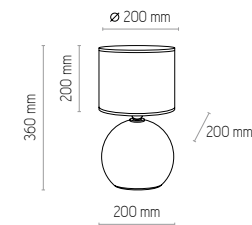

5066
PALLA

1 x E27, max 60W
AB **9328**

5087
PALLA

1 x E27, max 60W
AB **9342**

5068
PALLA

1 x E27, max 60W
AB **9329**

5079
PALLA

1 x E27, max 60W
AB **9331**

5089
PALLA

1 x E27, max 60W
AB **8342**

5081
PALLA

1 x E27, max 60W
AB **9333**

abazur, szkło, metal / shade,
glass, metal / абажур, стекло,
металл / Lampenschirm, Glas,
Metall / abatjour, verre, métal

5079