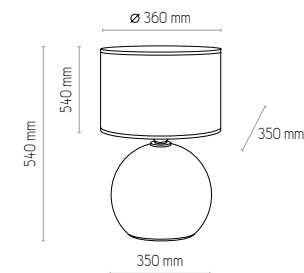

5066
PALLA

1 x E27, max 60W
AB **9328**

5087
PALLA

1 x E27, max 60W
AB **9342**

5068
PALLA

1 x E27, max 60W
AB **9329**

5079
PALLA

1 x E27, max 60W
AB **9331**

5089
PALLA

1 x E27, max 60W
AB **8342**

5081
PALLA

1 x E27, max 60W
AB **9333**

abazur, szkło, metal / shade,
glass, metal / абажур, стекло,
металл / Lampenschirm, Glas,
Metall / abatjour, verre, métal

5079