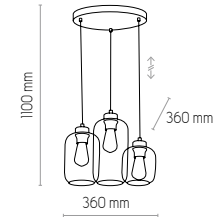

### 3318 MARCO GREEN

3 x E27, max 60W

### 3314 MARCO GREEN

1 x E27, max 60W

150 mm		KL 7761
ø 140 mm		KL 7845
200 mm		KL 7760
ø 140 mm		KL 7844
280 mm		KL 7763
ø 140 mm		KL 7759
		KL 7843

szkło, metal / glass, metal /  
стекло, металл / Glas, Metall /  
verre, métal