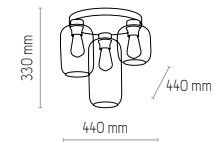

3318 MARCO GREEN

3 x E27, max 60W