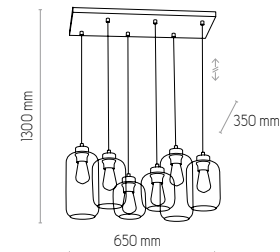

### 3318 MARCO GREEN

3 x E27, max 60W

### 3328 MARCO GREEN

6 x E27, max 60W

### 3314 MARCO GREEN

1 x E27, max 60W

150 mm		KL 7761
ø 140 mm		KL 7845
200 mm		KL 7760
ø 140 mm		KL 7844
280 mm		KL 7763
ø 140 mm		KL 7759
		KL 7843

szkło, metal / glass, metal /  
стекло, металл / Glas, Metall /  
verre, métal