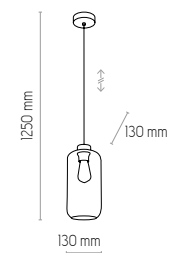

### 3314 MARCO GREEN

1 x E27, max 60W

150 mm		KL 7761
ø 140 mm		KL 7845
200 mm		KL 7760
ø 140 mm		KL 7844
280 mm		KL 7763
ø 140 mm		KL 7759
		KL 7843

szkło, metal / glass, metal /  
стекло, металл / Glas, Metall /  
verre, métal