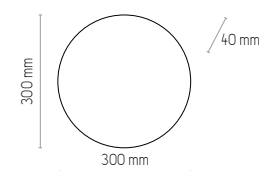

TAVOLA

TK LIGHTING

3272

3377
LUNA WOOD

4 x G9, 10W LED

3272
TAVOLA

2 x G9, 10W LED

drewno, metal / wood, metal
/ дерево, металл / Holz, Metall
/ bois, metal