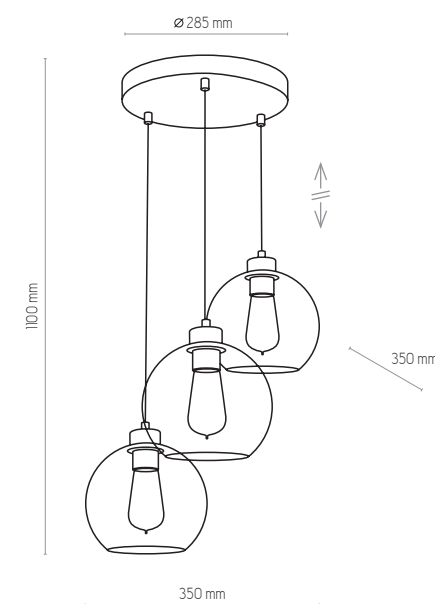

4019

2776

2832

5051

5102

4019 | CUBUS GRAPHITE | 1 x E27, max 60W | KL 7381

2776 | CUBUS GRAPHITE | 3 x E27, max 60W | KL 7381

2832 | CUBUS GRAPHITE | 3 x E27, max 60W | KL 7381

5051 | CUBUS GRAPHITE | 1 x E27, max 60W | KL 7407

5102 | CUBUS GRAPHITE | 1 x E27, max 60W | KL 7381