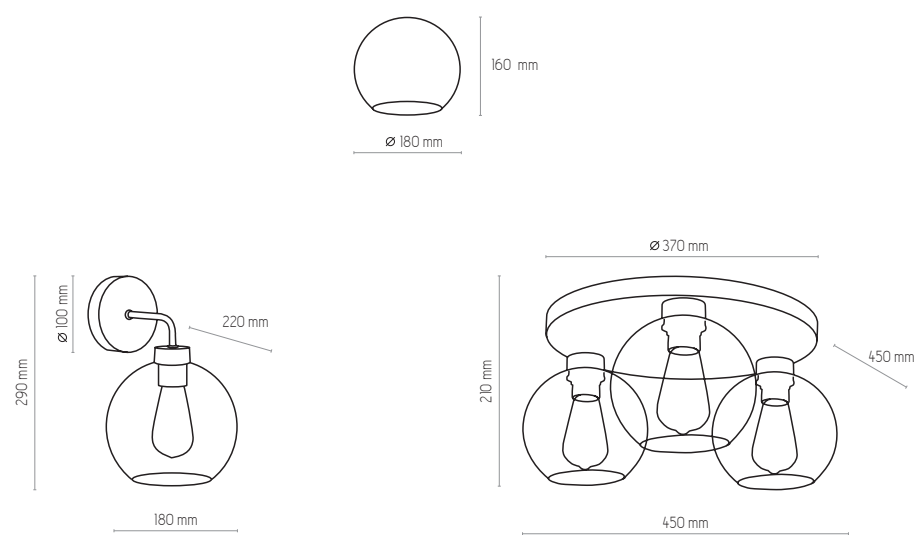

4019

2776

2832

5051

5102

4019 | CUBUS GRAPHITE | 1 x E27, max 60W | KL 7381

2776 | CUBUS GRAPHITE | 3 x E27, max 60W | KL 7381

2832 | CUBUS GRAPHITE | 3 x E27, max 60W | KL 7381

5051 | CUBUS GRAPHITE | 1 x E27, max 60W | KL 7407

5102 | CUBUS GRAPHITE | 1 x E27, max 60W | KL 7381