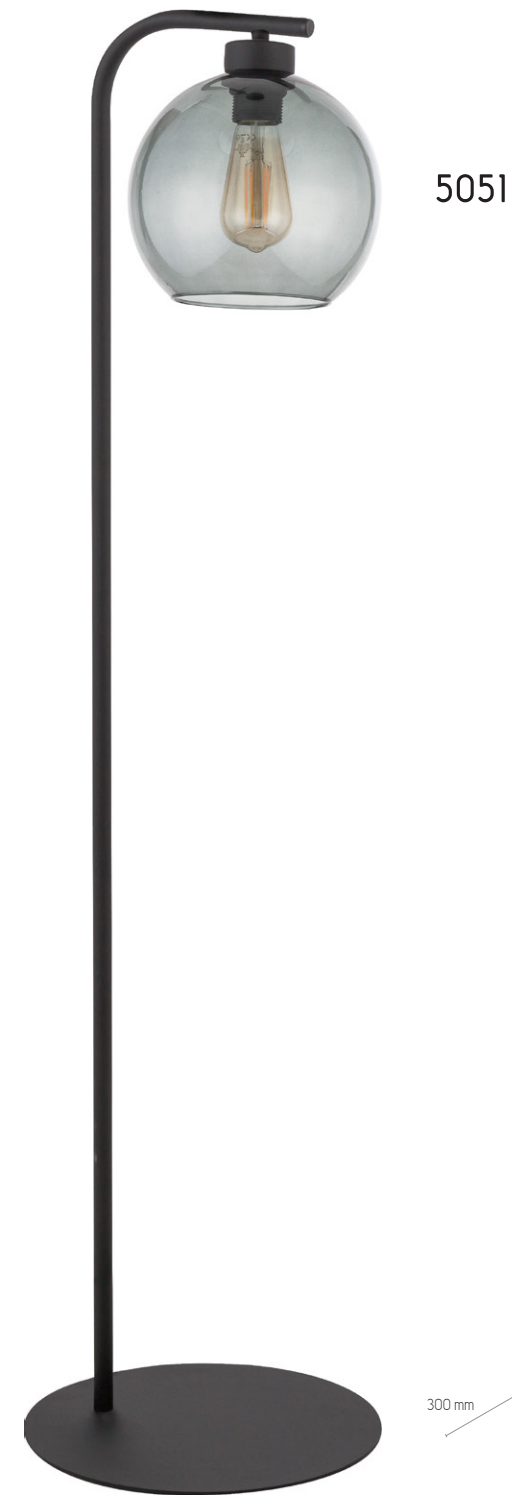

4019

2776

2832

5051

5102

4019 | CUBUS GRAPHITE | 1 x E27, max 60W | KL 7381

2776 | CUBUS GRAPHITE | 3 x E27, max 60W | KL 7381

2832 | CUBUS GRAPHITE | 3 x E27, max 60W | KL 7381

5051 | CUBUS GRAPHITE | 1 x E27, max 60W | KL 7407

5102 | CUBUS GRAPHITE | 1 x E27, max 60W | KL 7381