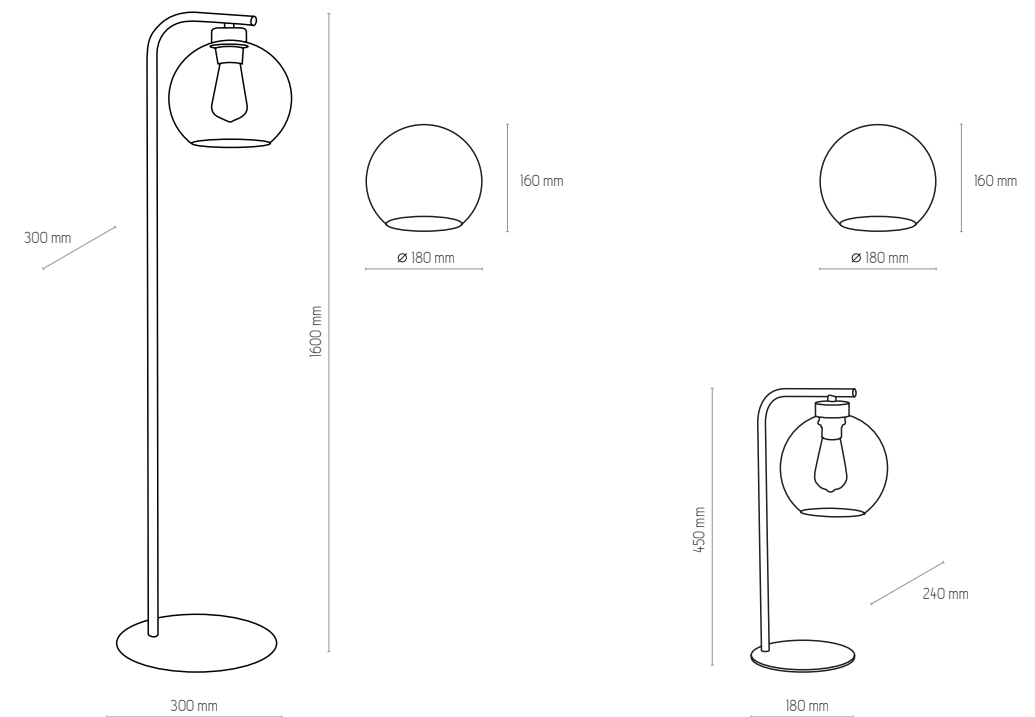

4019

2776

2832

5051

5102

4019 | CUBUS GRAPHITE | 1 x E27, max 60W | KL 7381

2776 | CUBUS GRAPHITE | 3 x E27, max 60W | KL 7381

2832 | CUBUS GRAPHITE | 3 x E27, max 60W | KL 7381

5051 | CUBUS GRAPHITE | 1 x E27, max 60W | KL 7407

5102 | CUBUS GRAPHITE | 1 x E27, max 60W | KL 7381