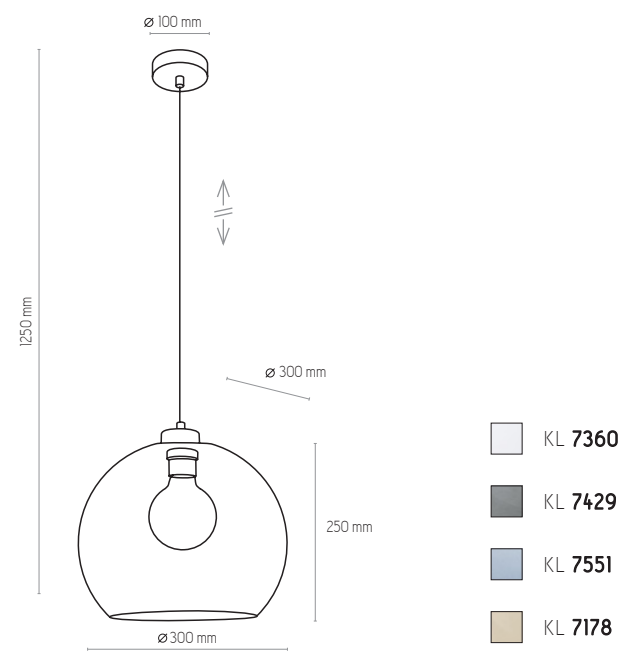

# CUBUS

2076, 4292, 2765, 2064 | CUBUS | 1 x E27, max 60W

3174, 3161, 2764, 2742 | CUBUS | 1 x E27, max 60W