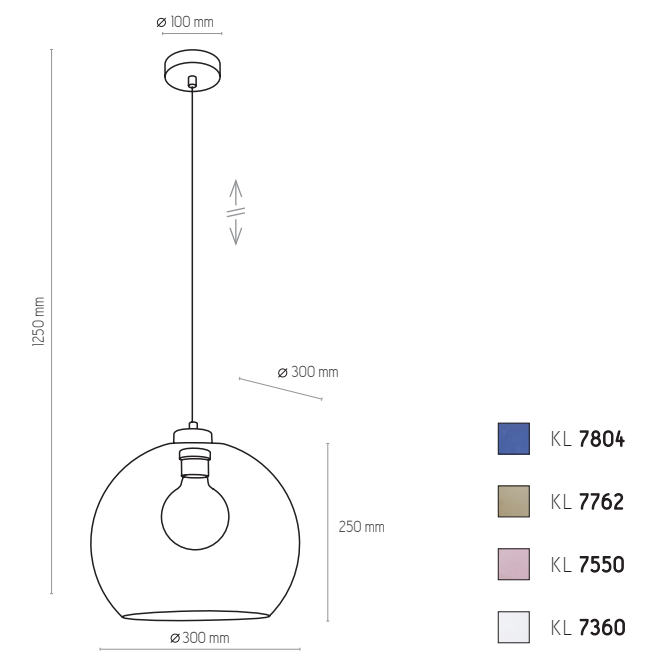

# CUBUS

2076, 4292, 2765, 2064 | CUBUS | 1 x E27, max 60W

3174, 3161, 2764, 2742 | CUBUS | 1 x E27, max 60W