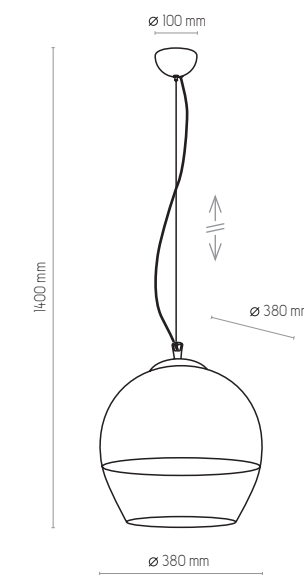

BOULETTE

Завантажено з tatadecor.ua

3344

3343

3342

3344 | BOULETTE | 1x E27, max 60W | KL 7773

3343 | BOULETTE | 1x E27, max 60W | KL 7772

3342 | BOULETTE | 1x E27, max 60W | KL 7771