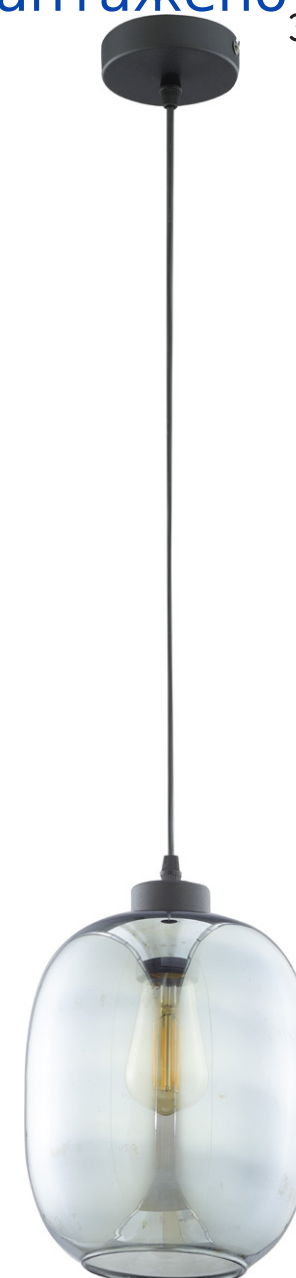

# ELIO

Завантажено з [mamadecor.ua](http://mamadecor.ua)

3184

3181

3182

3183

3180

- KL 7755
- KL 7754
- KL 7756

- KL 7750
- KL 7752
- KL 7753
- KL 7751

3184 | ELIO | 3 x E27, max 60W

3180, 3181, 3182, 3183 | ELIO | 1 x E27, max 60W