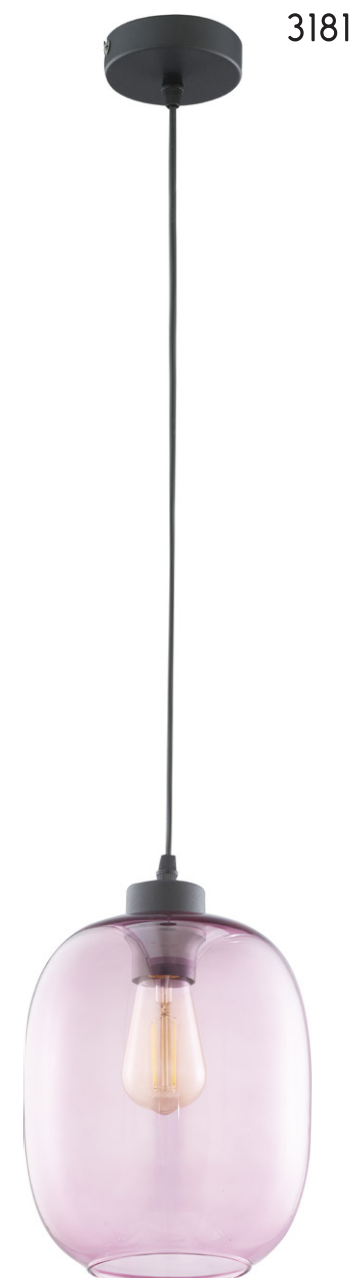

# ELIO

Завантажено з [mamadecor.ua](http://mamadecor.ua)

3184

3181

3182

3183

3180

- KL 7755
- KL 7754
- KL 7756

- KL 7750
- KL 7752
- KL 7753
- KL 7751

3184 | ELIO | 3 x E27, max 60W

3180, 3181, 3182, 3183 | ELIO | 1 x E27, max 60W