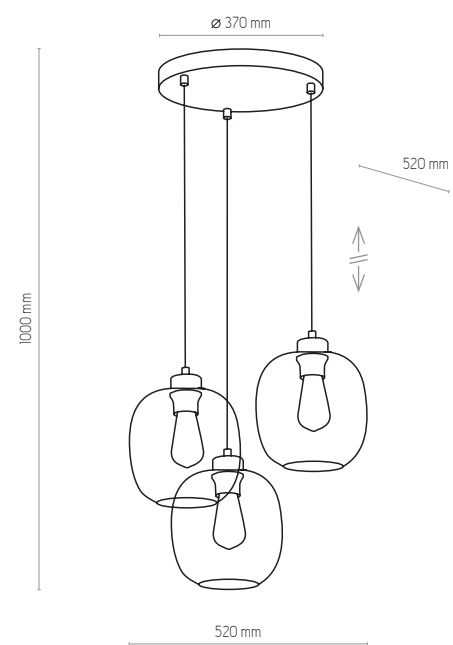

# ELIO

Завантажено з [mamadecor.ua](http://mamadecor.ua)

3184

3181

3182

3183

3180

- KL 7755
- KL 7754
- KL 7756

- KL 7750
- KL 7752
- KL 7753
- KL 7751

3184 | ELIO | 3 x E27, max 60W

3180, 3181, 3182, 3183 | ELIO | 1 x E27, max 60W