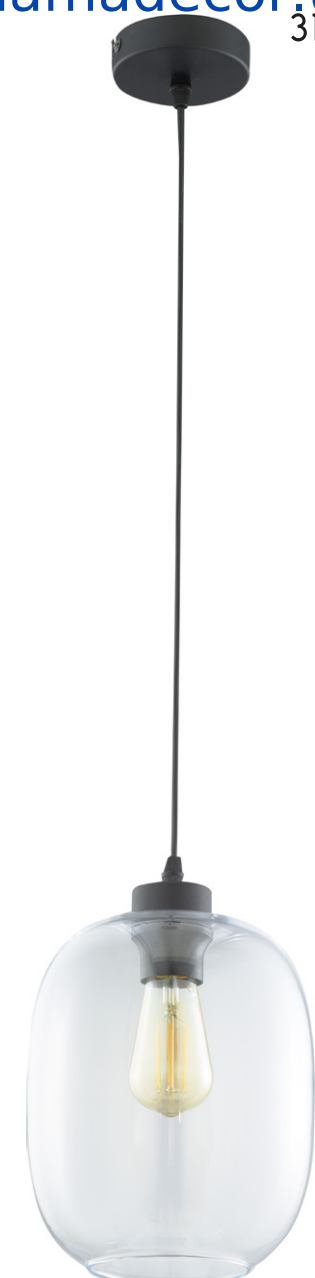

# ELIO

Завантажено з [mamadecor.ua](http://mamadecor.ua)

3184

3181

3182

3183

3180

- KL 7755
- KL 7754
- KL 7756

- KL 7750
- KL 7752
- KL 7753
- KL 7751

3184 | ELIO | 3 x E27, max 60W

3180, 3181, 3182, 3183 | ELIO | 1 x E27, max 60W