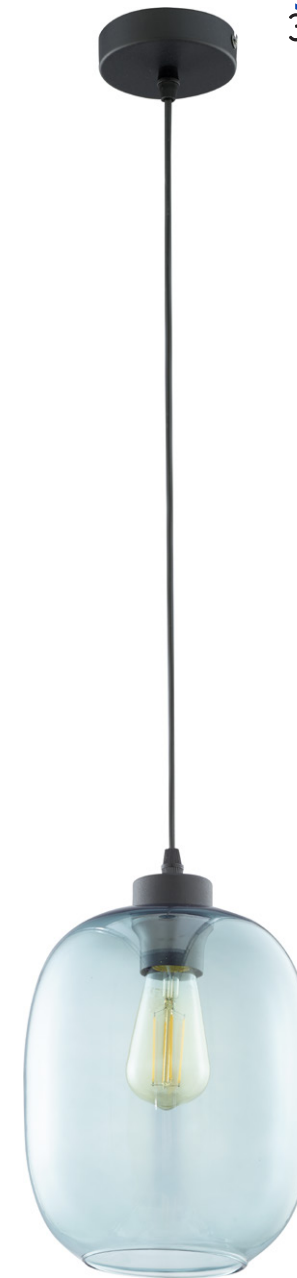

# ELIO

Завантажено з [mamadecor.ua](http://mamadecor.ua)

3184

3181

3182

3183

3180

- KL 7755
- KL 7754
- KL 7756

- KL 7750
- KL 7752
- KL 7753
- KL 7751

3184 | ELIO | 3 x E27, max 60W

3180, 3181, 3182, 3183 | ELIO | 1 x E27, max 60W