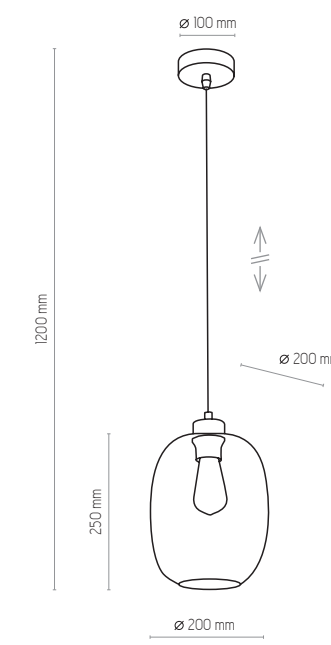

# ELIO

Завантажено з [mamadecor.ua](http://mamadecor.ua)

3184

3181

3182

3183

3180

- KL 7755
- KL 7754
- KL 7756

- KL 7750
- KL 7752
- KL 7753
- KL 7751

3184 | ELIO | 3 x E27, max 60W

3180, 3181, 3182, 3183 | ELIO | 1 x E27, max 60W