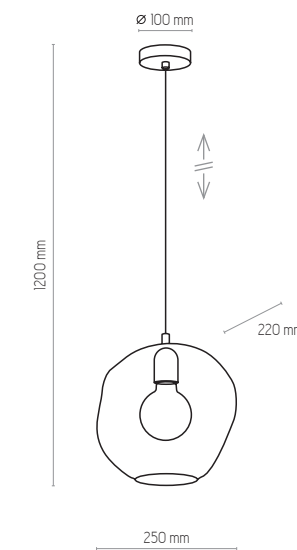

SOL

Завантажено з mamadecor.ua

3368

3367

3369

3367 | SOL | 1x E27, max 60W | KL 7780

3369 | SOL | 1x E27, max 60W | KL 7781

3368 | SOL | 1x E27, max 60W | KL 7782