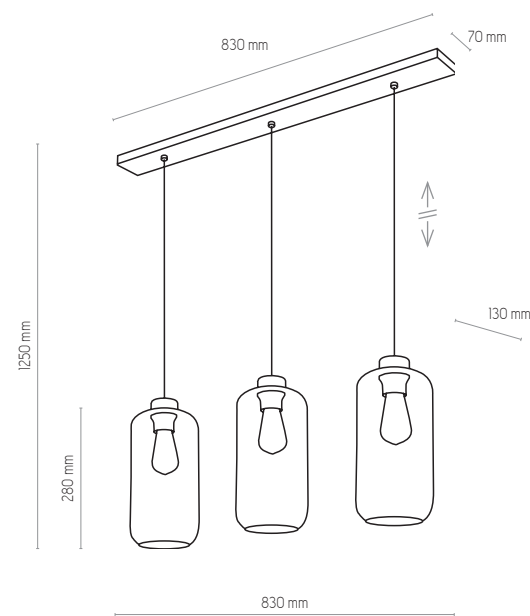

2078

2078 | MARCO | 3 x E27, max 60W | KL 7409

5052

5052 | MARCO | 1 x E27, max 60W | KL 7409

2077

2077 | MARCO | 1 x E27, max 60W | KL 7409