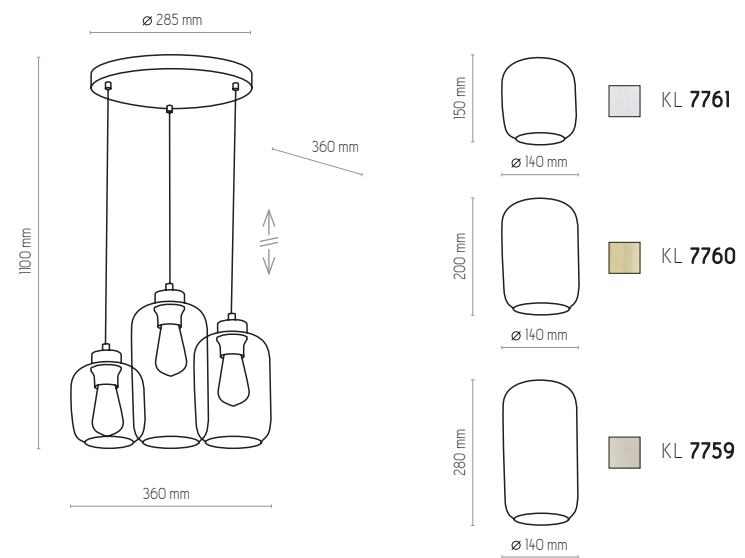

# MARCO BROWN

3175

3175 | MARCO BROWN | 3 x E27, max 60W

3176

3176 | MARCO BROWN | 6 x E27, max 60W