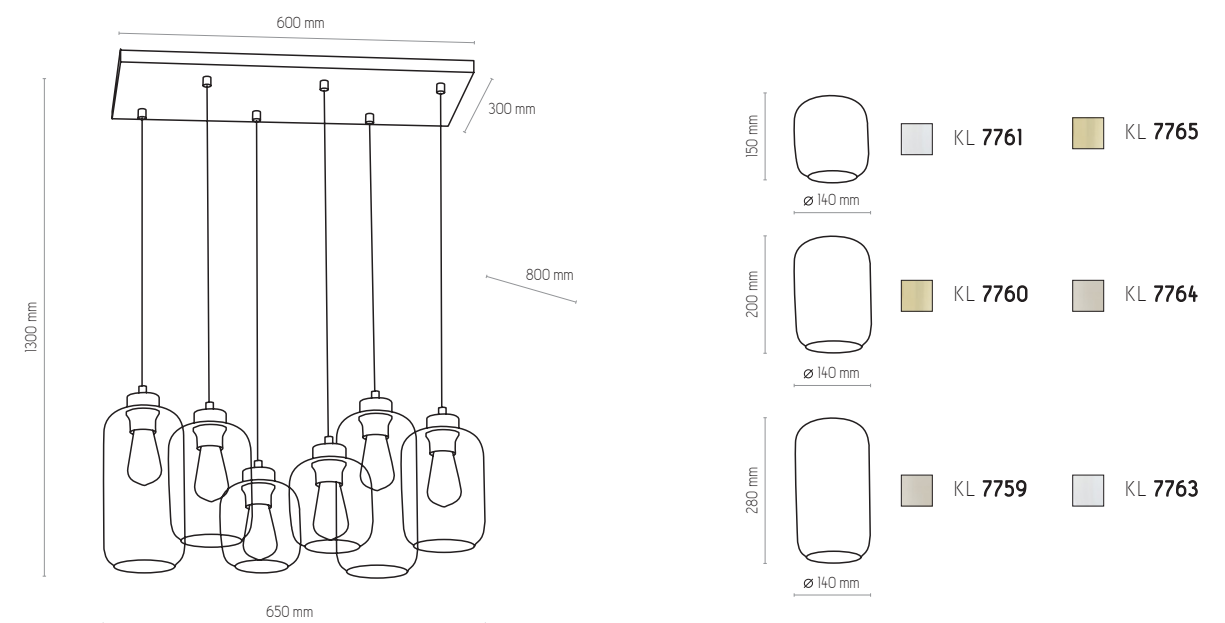

# MARCO BROWN

3175

3175 | MARCO BROWN | 3 x E27, max 60W

3176

3176 | MARCO BROWN | 6 x E27, max 60W