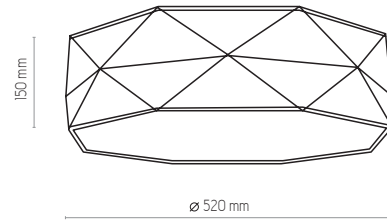

KANTOOR

3315 | KANTOOR | 1 x E27, 15W LED | AB 9129

3317 | KANTOOR | 1 x E27, 15W LED | AB 9131

3316 | KANTOOR | 1 x E27, 15W LED | AB 9130

3269 | KANTOOR | 1 x E27, 15W LED | AB 9232

3279 | KANTOOR | 1 x E27, 15W LED | AB 9233