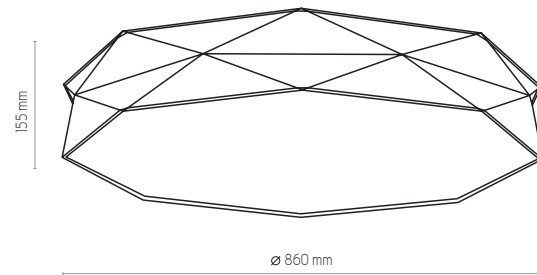

KANTOOR

3315 | KANTOOR | 1 x E27, 15W LED | AB 9129

3317 | KANTOOR | 1 x E27, 15W LED | AB 9131

3316 | KANTOOR | 1 x E27, 15W LED | AB 9130

3269 | KANTOOR | 1 x E27, 15W LED | AB 9232

3279 | KANTOOR | 1 x E27, 15W LED | AB 9233