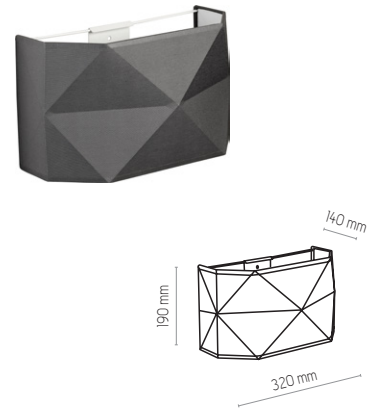

KANTOOR

3315 | KANTOOR | 1 x E27, 15W LED | AB 9129

3317 | KANTOOR | 1 x E27, 15W LED | AB 9131

3316 | KANTOOR | 1 x E27, 15W LED | AB 9130

3269 | KANTOOR | 1 x E27, 15W LED | AB 9232

3279 | KANTOOR | 1 x E27, 15W LED | AB 9233

1565 | KANTOOR | 4 x E27, 15W LED | AB 8676

1566 | KANTOOR | 4 x E27, 15W LED | AB 8677

1567 | KANTOOR | 4 x E27, 15W LED | AB 8678

1078 | KANTOOR | 4 x E27, 15W LED | AB 9228

1079 | KANTOOR | 4 x E27, 15W LED | AB 9229