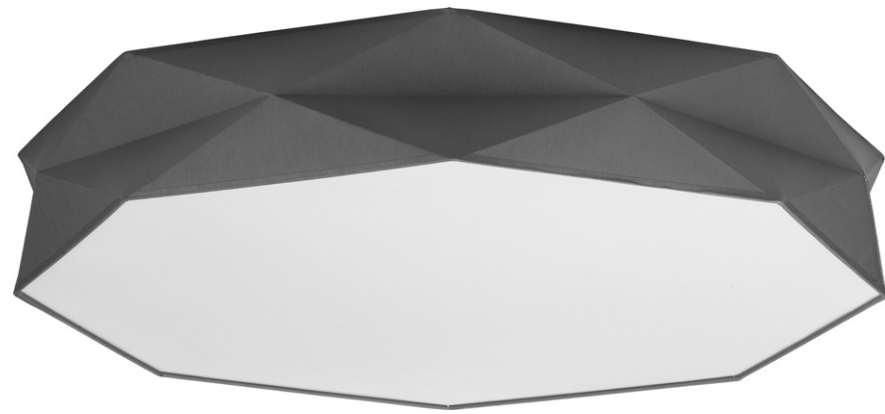

KANTOOR

3315 | KANTOOR | 1 x E27, 15W LED | AB 9129

3317 | KANTOOR | 1 x E27, 15W LED | AB 9131

3316 | KANTOOR | 1 x E27, 15W LED | AB 9130

3269 | KANTOOR | 1 x E27, 15W LED | AB 9232

3279 | KANTOOR | 1 x E27, 15W LED | AB 9233

1565 | KANTOOR | 4 x E27, 15W LED | AB 8676

1566 | KANTOOR | 4 x E27, 15W LED | AB 8677

1567 | KANTOOR | 4 x E27, 15W LED | AB 8678

1078 | KANTOOR | 4 x E27, 15W LED | AB 9228

1079 | KANTOOR | 4 x E27, 15W LED | AB 9229