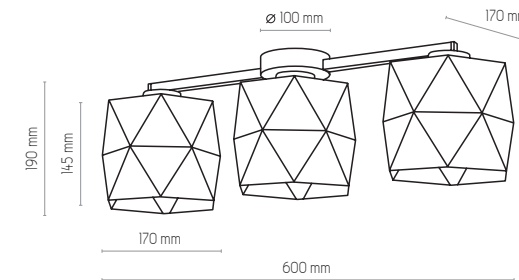

SIRO BLACK

1042

1041

1040

3052

1043

1040 | SIRO BLACK | 1x E27, 15W LED | AB 9948

1042 | SIRO BLACK | 3x E27, 15W LED | AB 9927