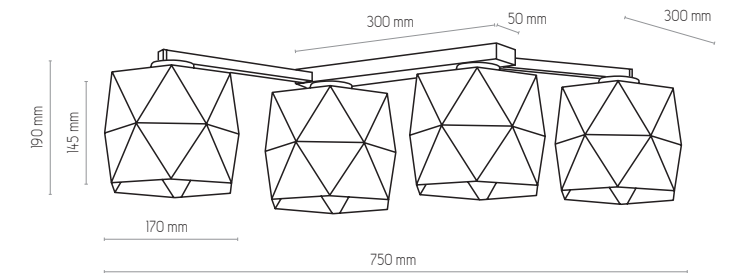

SIRO BLACK

1042

1041

1040

3052

1043

1040 | SIRO BLACK | 1x E27, 15W LED | AB 9948

1042 | SIRO BLACK | 3x E27, 15W LED | AB 9927