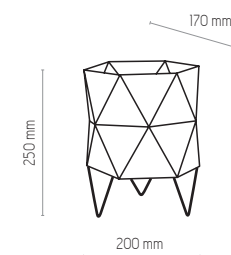

SIRO BLACK

1042

1041

1040

3052

1043

1040 | SIRO BLACK | 1x E27, 15W LED | AB 9948

1042 | SIRO BLACK | 3x E27, 15W LED | AB 9927