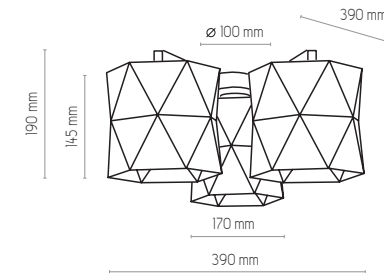

SIRO BLACK

1042

1041

1040

3052

1043

1040 | SIRO BLACK | 1x E27, 15W LED | AB 9948

1042 | SIRO BLACK | 3x E27, 15W LED | AB 9927