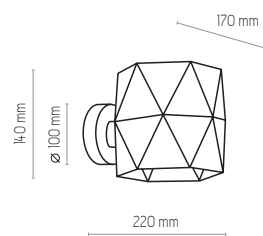

SIRO BLACK

1042

1041

1040

3052

1043

1040 | SIRO BLACK | 1x E27, 15W LED | AB 9948

1042 | SIRO BLACK | 3x E27, 15W LED | AB 9927