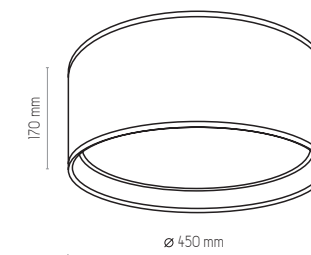

BILBAO

Завантажено з mamadecor.ua

- AB 9244
- AB 9246
- AB 9242

- AB 9243
- AB 9245
- AB 9241

3379, 4404, 3376 | BILBAO | 4 x E27, 15W LED

3433, 4399, 3432 | BILBAO | 4 x E27, 15W LED

abažur, metal / shade, metal / абажур, металл / Lampenschirm, Metall / abat-jour, metal