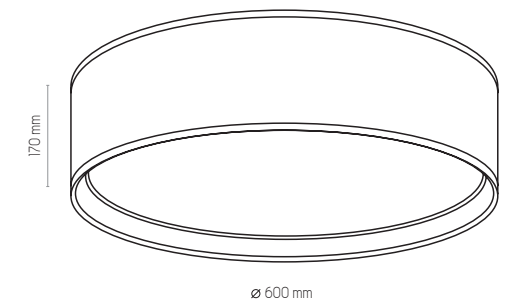

BILBAO

Завантажено з mamadecor.ua

- AB 9244
- AB 9246
- AB 9242

- AB 9243
- AB 9245
- AB 9241

3379, 4404, 3376 | BILBAO | 4 x E27, 15W LED

3433, 4399, 3432 | BILBAO | 4 x E27, 15W LED

abažur, metal / shade, metal / абажур, металл / Lampenschirm, Metall / abat-jour, metal