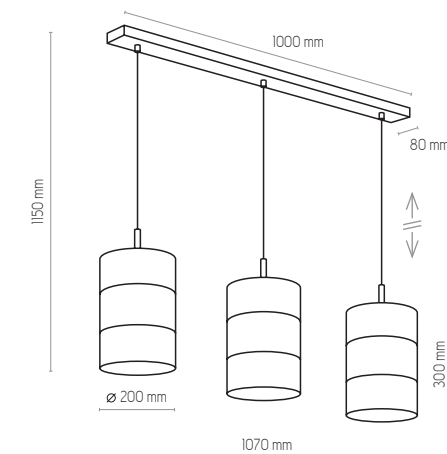

BOGART WHITE

5059

5059 | BOGART WHITE | 1x E27, 15W LED | AB 9038

3208

3208 | BOGART WHITE | 1x E27, 15W LED | AB 9038

3209

3209 | BOGART WHITE | 3 x E27, 15W LED | AB 9038