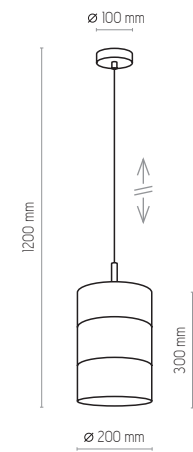

BOGART WHITE

5059

5059 | BOGART WHITE | 1x E27, 15W LED | AB 9038

3208

3208 | BOGART WHITE | 1x E27, 15W LED | AB 9038

3209

3209 | BOGART WHITE | 3 x E27, 15W LED | AB 9038