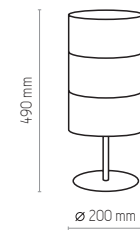

BOGART WHITE

5059

5059 | BOGART WHITE | 1x E27, 15W LED | AB 9038

3208

3208 | BOGART WHITE | 1x E27, 15W LED | AB 9038

3209

3209 | BOGART WHITE | 3 x E27, 15W LED | AB 9038