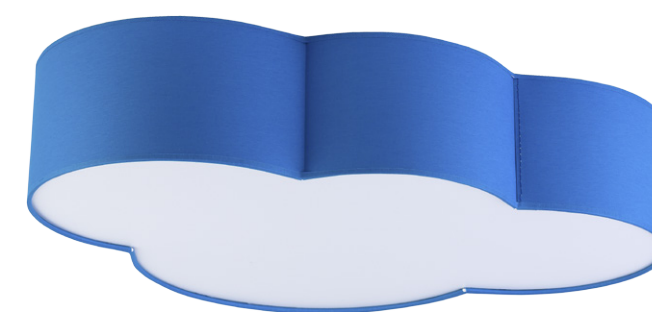

# CLOUD

Завантажено з mamadecor.ua

4228

4228 | CLOUD M | 2 x E27, 15W LED | AB 8976

1533

1533 | CLOUD L | 4 x E27, 15W LED | AB 8819

3144

3144 | CLOUD M | 2 x E27, 15W LED | AB 9943

3145

3145 | CLOUD L | 4 x E27, 15W LED | AB 9944

4229

4229 | CLOUD M | 2 x E27, 15W LED | AB 8978

1535

1535 | CLOUD L | 4 x E27, 15W LED | AB 8821

4230

4230 | CLOUD M | 2 x E27, 15W LED | AB 8977