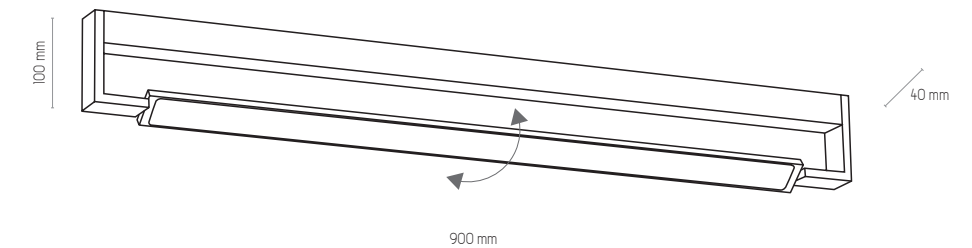

DEKSTER,
EYE

Завантажено з mamadecor.ua

3500

3501

3503

3502

3500 | EYE WHITE | 1x GU10/MR16, 10W, IP44

3501 | EYE BLACK | 1x GU10/MR16, 10W, IP44