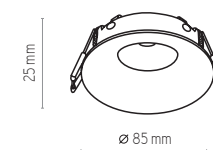

DEKSTER,
EYE

Завантажено з mamadecor.ua

3500

3501

3503

3502

3500 | EYE WHITE | 1x GU10/MR16, 10W, IP44

3501 | EYE BLACK | 1x GU10/MR16, 10W, IP44