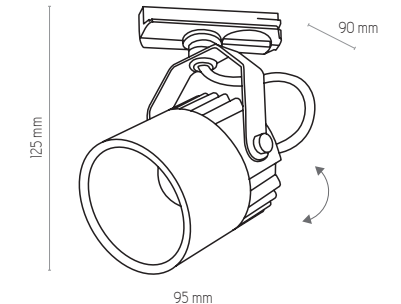

4141, 4142, 3383, 3384 | TRACER | 1x COB 3W LED 330V, 4000K, 270 lm

4144, 4145 | TRACER | 1x AC COB 10W LED 230V, 4000K, 900 lm