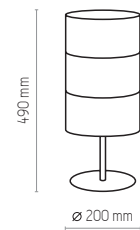

BOGART BLACK

5058

5058 | BOGART BLACK | 1x E27, 15W LED | AB 9035

3214

3214 | BOGART BLACK | 1x E27, 15W LED | AB 9035

3215

3215 | BOGART BLACK | 3x E27, 15W LED | AB 9035