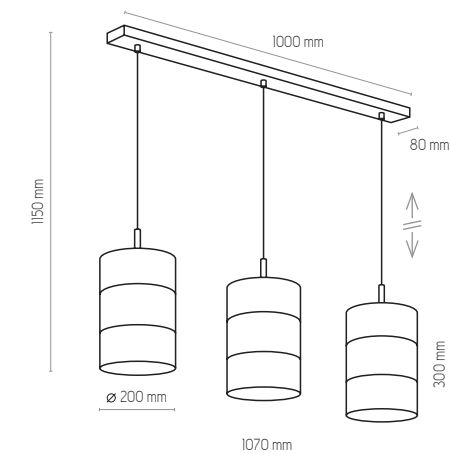

BOGART BLACK

5058

5058 | BOGART BLACK | 1x E27, 15W LED | AB 9035

3214

3214 | BOGART BLACK | 1x E27, 15W LED | AB 9035

3215

3215 | BOGART BLACK | 3x E27, 15W LED | AB 9035