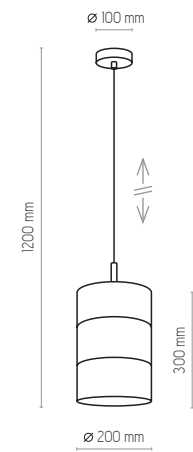

BOGART BLACK

5058

5058 | BOGART BLACK | 1x E27, 15W LED | AB 9035

3214

3214 | BOGART BLACK | 1x E27, 15W LED | AB 9035

3215

3215 | BOGART BLACK | 3x E27, 15W LED | AB 9035