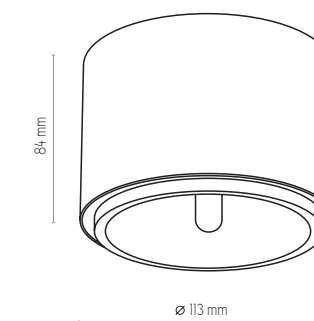

MORIS

3364

3349

3365

3366

- 3364** | MORIS WHITE | 1x AR111/GUIO, 50W
- 3349** | MORIS GOLD | 1x AR111/GUIO, 50W
- 3365** | MORIS GRAY | 1x AR111/GUIO, 50W
- 3366** | MORIS BLACK | 1x AR111/GUIO, 50W