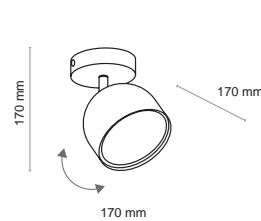

ALTEA

34266

34188

34222

- 34144** ALTEA WHITE | TEX AR111/GU10, 50W
- 34155** ALTEA WHITE | TEX AR111/GU10, 50W
- 34188** ALTEA WHITE | TEX AR111/GU10, 50W
- 34244** ALTEA & GOLD | LDx AR111/GU10, 50W
- 34255** ALTEA & GOLD | LDx AR111/GU10, 50W
- 34266** ALTEA & GOLD | LDx AR111/GU10, 50W
- 34199** ALTEA BLACK | CKx AR111/GU10, 50W
- 34200** ALTEA BLACK | CKx AR111/GU10, 50W
- 34233** ALTEA BLACK | CKx AR111/GU10, 50W