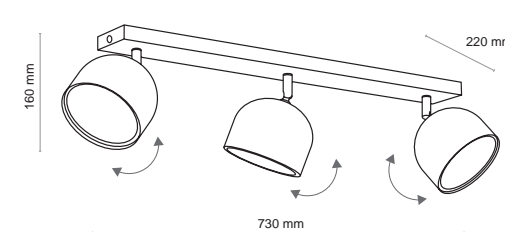

ALTEA

34266

34188

34222

- 34144** ALTEA WHITE | TEX AR111/GU10, 50W
- 34155** ALTEA WHITE | TEX AR111/GU10, 50W
- 34188** ALTEA WHITE | TEX AR111/GU10, 50W
- 34244** ALTEA & GOLD | LDx AR111/GU10, 50W
- 34255** ALTEA & GOLD | LDx AR111/GU10, 50W
- 34266** ALTEA & GOLD | LDx AR111/GU10, 50W
- 34199** ALTEA BLACK | CKx AR111/GU10, 50W
- 34200** ALTEA BLACK | CKx AR111/GU10, 50W
- 34233** ALTEA BLACK | CKx AR111/GU10, 50W