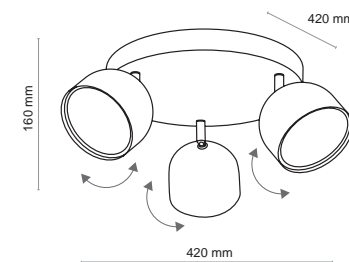

ALTEA

34266

34188

34222

- 34144** ALTEA WHITE | TEX AR111/GU10, 50W
- 34155** ALTEA WHITE | TEX AR111/GU10, 50W
- 34188** ALTEA WHITE | TEX AR111/GU10, 50W
- 34244** ALTEA & GOLD | LDx AR111/GU10, 50W
- 34255** ALTEA & GOLD | LDx AR111/GU10, 50W
- 34266** ALTEA & GOLD | LDx AR111/GU10, 50W
- 34199** ALTEA BLACK | CKx AR111/GU10, 50W
- 34200** ALTEA BLACK | CKx AR111/GU10, 50W
- 34233** ALTEA BLACK | CKx AR111/GU10, 50W