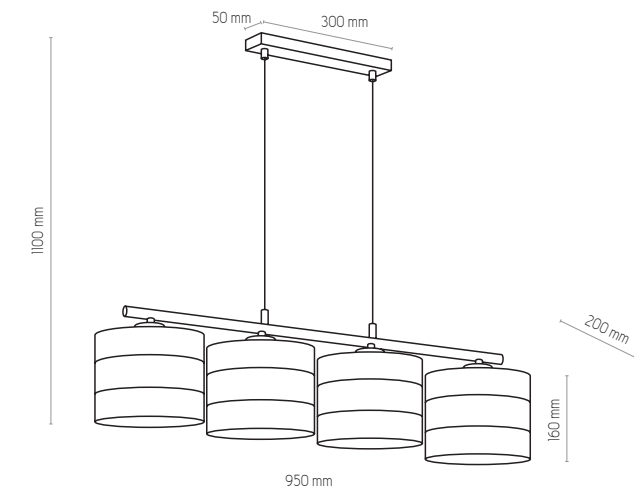

# TAGO WHITE

3221

3223

5056

3224

3221 | TAGO WHITE | 1x E27, 15W LED | AB 9076

5056 | TAGO WHITE | 1x E27, 15W LED | AB 9076

3223 | TAGO WHITE | 2x E27, 15W LED | AB 9076

3224 | TAGO WHITE | 4x E27, 15W LED | AB 9076