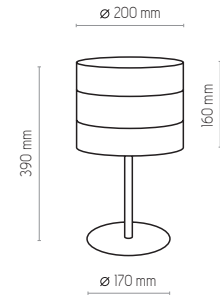

# TAGO WHITE

3221

3223

5056

3224

3221 | TAGO WHITE | 1x E27, 15W LED | AB 9076

5056 | TAGO WHITE | 1x E27, 15W LED | AB 9076

3223 | TAGO WHITE | 2x E27, 15W LED | AB 9076