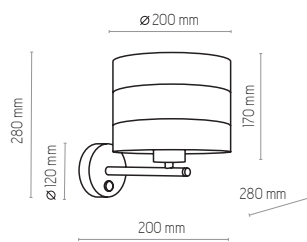

# TAGO WHITE

3221

3223

5056

3224

3221 | TAGO WHITE | 1x E27, 15W LED | AB 9076

5056 | TAGO WHITE | 1x E27, 15W LED | AB 9076

3223 | TAGO WHITE | 2x E27, 15W LED | AB 9076