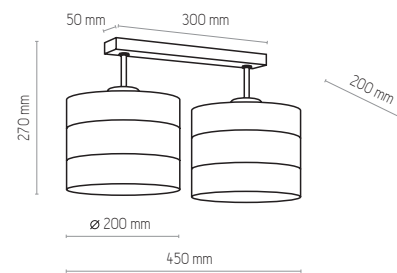

# TAGO WHITE

3221

3223

5056

3224

3221 | TAGO WHITE | 1x E27, 15W LED | AB 9076

5056 | TAGO WHITE | 1x E27, 15W LED | AB 9076

3223 | TAGO WHITE | 2x E27, 15W LED | AB 9076