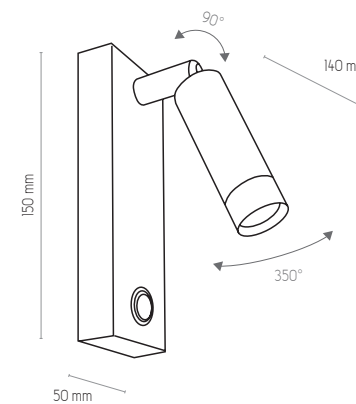

ENZO

Завантажено з mamadecor.ua

4485

4484

4268

1302

LED

4485, 4484, 4268, 1302 | ENZO | 1x COB 3W LED 230V, 4000K, 270lm