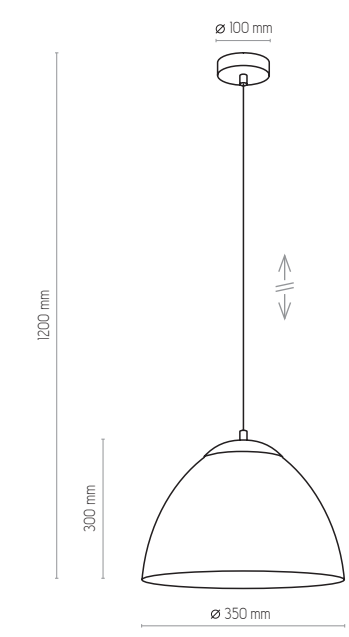

FARO

3194

3193

3192

3245

3194 | FARO | 1x E27, max 60W

3193 | FARO | 1x E27, max 60W

3192 | FARO | 1x E27, max 60W

3245 | FARO | 1x E27, max 60W

 metal / metal / металл / Metall / métal

FARO