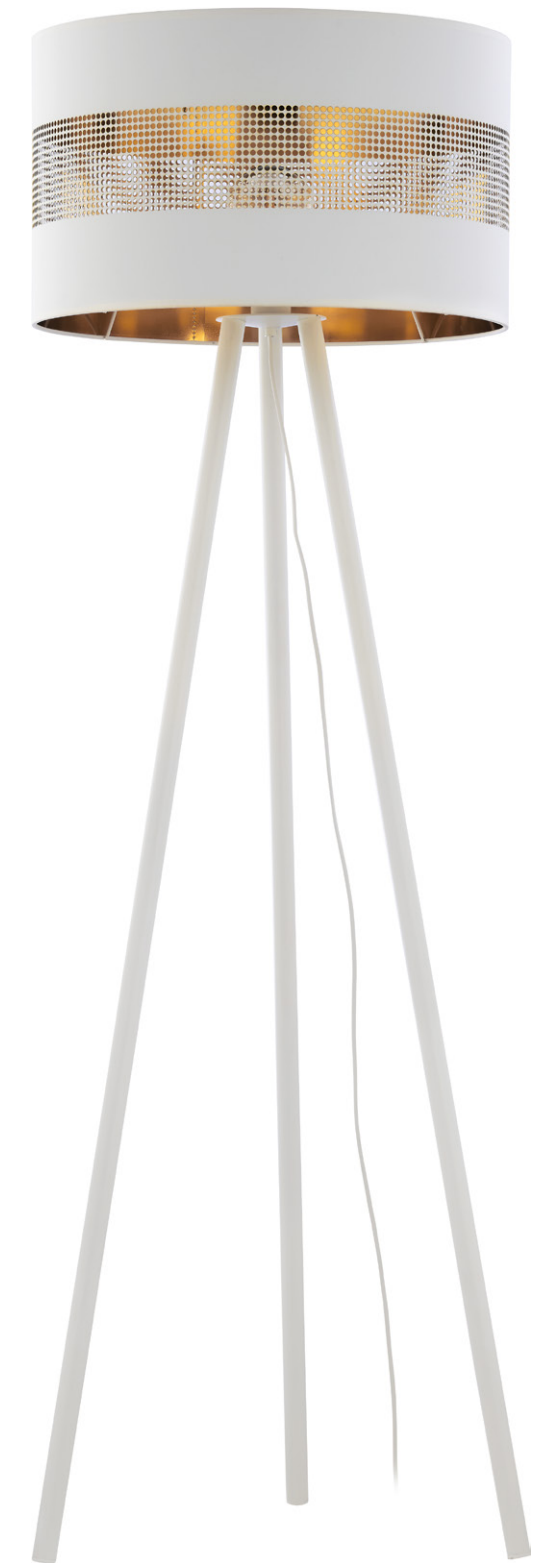

# TAGO WHITE

Завантажено з mamadecor.ua

5055

3222

3222 | TAGO WHITE | 1x E27, 25W LED | AB 9039

5055 | TAGO WHITE | 1x E27, 25W LED | AB 9039

abazur, metal / shade, metal / абажур, металл / Lampenschirm, Metall / abat-jour, metal

TAGO WHITE