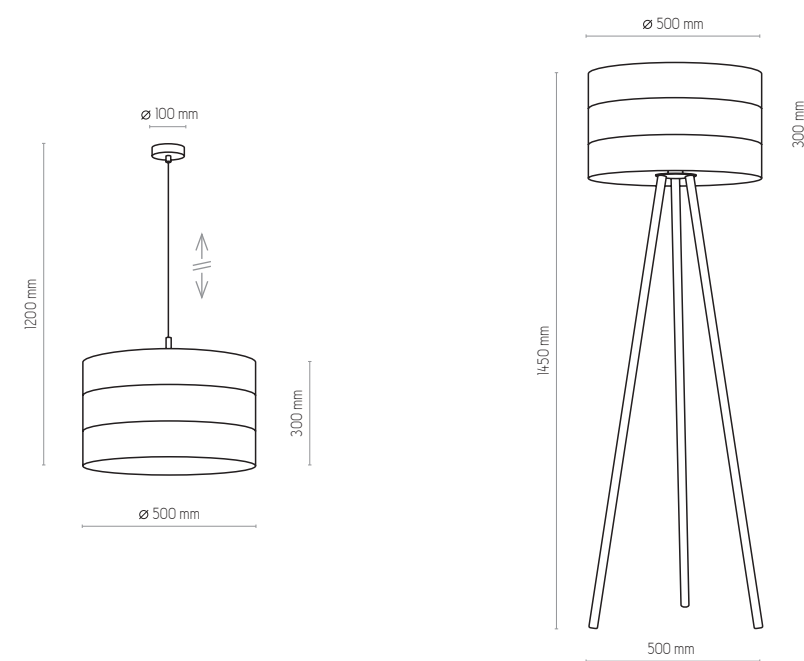

# TAGO WHITE

Завантажено з mamadecor.ua

5055

3222

3222 | TAGO WHITE | 1x E27, 25W LED | AB 9039

5055 | TAGO WHITE | 1x E27, 25W LED | AB 9039

abazur, metal / shade, metal / абажур, металл / Lampenschirm, Metall / abat-jour, metal

TAGO WHITE