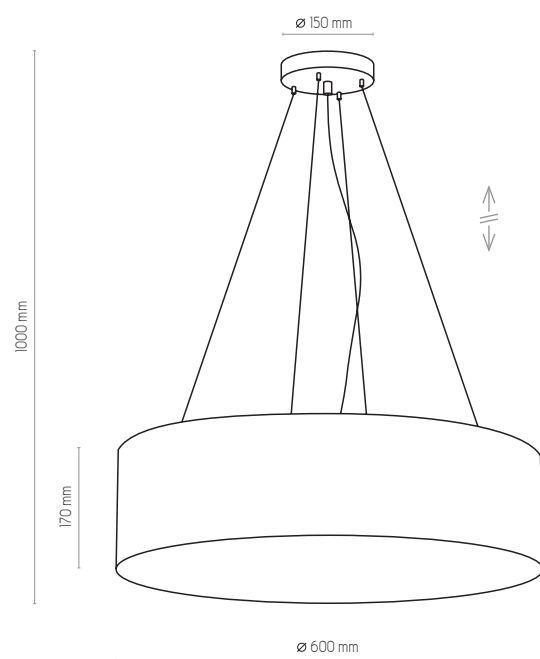

# RONDO

4241

- 4244 | RONDO | 4 x E27, 15W LED | AB 8986
- 4241 | RONDO | 4 x E27, 15W LED | AB 8988
- 4247 | RONDO | 4 x E27, 15W LED | AB 8990
- 3988 | RONDO | 4 x E27, 15W LED | AB 9248
- 1037 | RONDO | 4 x E27, 15W LED | AB 9220
- 1038 | RONDO | 4 x E27, 15W LED | AB 9221

3321

- 3319 | RONDO | 1 x E27, 15W LED | AB 9133
- 3321 | RONDO | 1 x E27, 15W LED | AB 9135
- 3320 | RONDO | 1 x E27, 15W LED | AB 9134

Завантажено з mamadecor.ua

4240

4239

- 4243 | RONDO | 4 x E27, 15W LED | AB 8987
- 4240 | RONDO | 4 x E27, 15W LED | AB 9898
- 4246 | RONDO | 4 x E27, 15W LED | AB 8991
- 4031 | RONDO | 4 x E27, 15W LED | AB 9247
- 1036 | RONDO | 4 x E27, 15W LED | AB 9218
- 1039 | RONDO | 4 x E27, 15W LED | AB 9219
- 4242 | RONDO | 4 x E27, 15W LED | AB 8986
- 4239 | RONDO | 4 x E27, 15W LED | AB 8988
- 4245 | RONDO | 4 x E27, 15W LED | AB 8990
- 3998 | RONDO | 6 x E27, 15W LED | AB 9248
- 2771 | RONDO | 4 x E27, 15W LED | AB 9220
- 2772 | RONDO | 4 x E27 max 15W | AB 9221