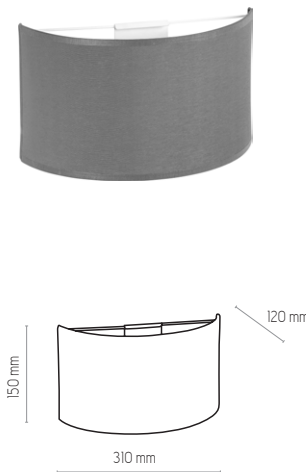

# RONDO

4241

- 4244 | RONDO | 4 x E27, 15W LED | AB 8986
- 4241 | RONDO | 4 x E27, 15W LED | AB 8988
- 4247 | RONDO | 4 x E27, 15W LED | AB 8990
- 3988 | RONDO | 4 x E27, 15W LED | AB 9248
- 1037 | RONDO | 4 x E27, 15W LED | AB 9220
- 1038 | RONDO | 4 x E27, 15W LED | AB 9221

3321

- 3319 | RONDO | 1 x E27, 15W LED | AB 9133
- 3321 | RONDO | 1 x E27, 15W LED | AB 9135
- 3320 | RONDO | 1 x E27, 15W LED | AB 9134

Завантажено з mamadecor.ua

4240

4239

- 4243 | RONDO | 4 x E27, 15W LED | AB 8987
- 4240 | RONDO | 4 x E27, 15W LED | AB 9898
- 4246 | RONDO | 4 x E27, 15W LED | AB 8991
- 4031 | RONDO | 4 x E27, 15W LED | AB 9247
- 1036 | RONDO | 4 x E27, 15W LED | AB 9218
- 1039 | RONDO | 4 x E27, 15W LED | AB 9219
- 4242 | RONDO | 4 x E27, 15W LED | AB 8986
- 4239 | RONDO | 4 x E27, 15W LED | AB 8988
- 4245 | RONDO | 4 x E27, 15W LED | AB 8990
- 3998 | RONDO | 6 x E27, 15W LED | AB 9248
- 2771 | RONDO | 4 x E27, 15W LED | AB 9220
- 2772 | RONDO | 4 x E27 max 15W | AB 9221