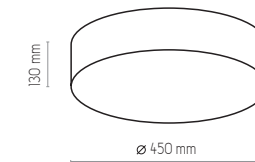

RONDO

- | | | | |
|---|--|---|--|
|  | 1086 RONDO 4 x E27, 15W LED AB 9215 |  | 4430 RONDO 4 x E27, 15W LED AB 9934 |
|  | 1087 RONDO 4 x E27, 15W LED AB 9216 |  | 1084 RONDO 4 x E27, 15W LED AB 9222 |
|  | 1088 RONDO 4 x E27, 15W LED AB 9217 |  | 1089 RONDO 4 x E27, 15W LED AB 9223 |