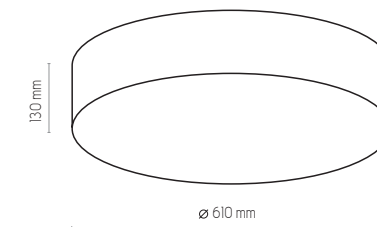

RONDO

- | | | | |
|---|--|---|--|
|  | 1086 RONDO 4 x E27, 15W LED AB 9215 |  | 4430 RONDO 4 x E27, 15W LED AB 9934 |
|  | 1087 RONDO 4 x E27, 15W LED AB 9216 |  | 1084 RONDO 4 x E27, 15W LED AB 9222 |
|  | 1088 RONDO 4 x E27, 15W LED AB 9217 |  | 1089 RONDO 4 x E27, 15W LED AB 9223 |