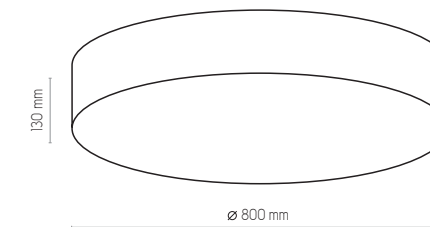

2443 | RONDO | 6 x E27, 15W LED | AB 8993		4436 | RONDO | 6 x E27, 15W LED | AB 9940
	2725 | RONDO | 6 x E27, 15W LED | AB 8918		1077 | RONDO | 6 x E27, 15W LED | AB 9226
	4409 | RONDO | 6 x E27, 15W LED | AB 8919		1076 | RONDO | 6 x E27, 15W LED | AB 9225