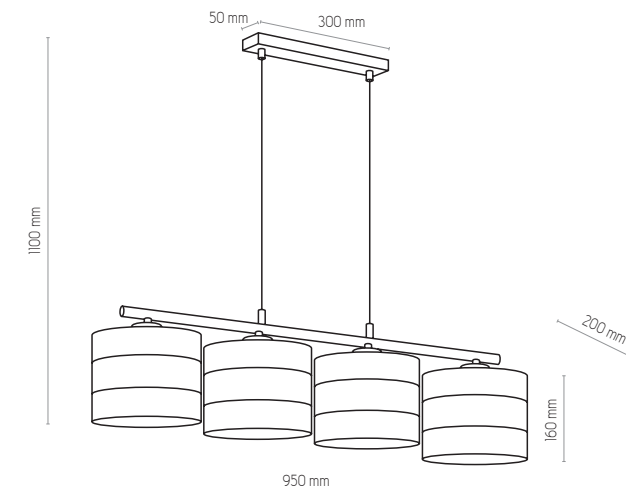

TAGO BLACK

3221 | TAGO BLACK | 1x E27, 15W LED | AB 9037

5056 | TAGO BLACK | 1x E27, 15W LED | AB 9037

3223 | TAGO BLACK | 2x E27, 15W LED | AB 9037

3213 | TAGO BLACK | 4x E27, 15W LED | AB 9037