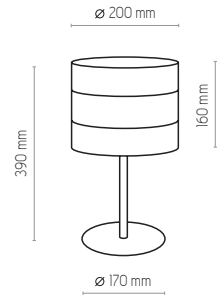

TAGO BLACK

3221 | TAGO BLACK | 1x E27, 15W LED | AB 9037

5056 | TAGO BLACK | 1x E27, 15W LED | AB 9037

3223 | TAGO BLACK | 2x E27, 15W LED | AB 9037

3213 | TAGO BLACK | 4x E27, 15W LED | AB 9037