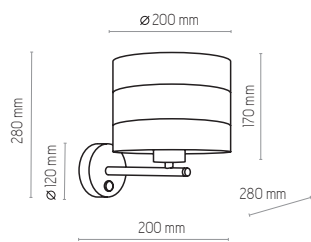

TAGO BLACK

3221 | TAGO BLACK | 1x E27, 15W LED | AB 9037

5056 | TAGO BLACK | 1x E27, 15W LED | AB 9037

3223 | TAGO BLACK | 2x E27, 15W LED | AB 9037

3213 | TAGO BLACK | 4x E27, 15W LED | AB 9037