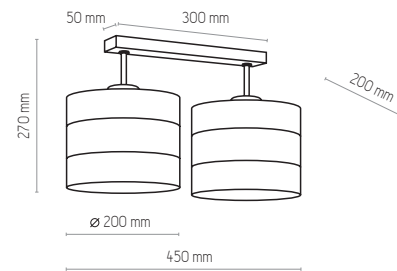

TAGO BLACK

3221 | TAGO BLACK | 1x E27, 15W LED | AB 9037

5056 | TAGO BLACK | 1x E27, 15W LED | AB 9037

3223 | TAGO BLACK | 2x E27, 15W LED | AB 9037

3213 | TAGO BLACK | 4x E27, 15W LED | AB 9037