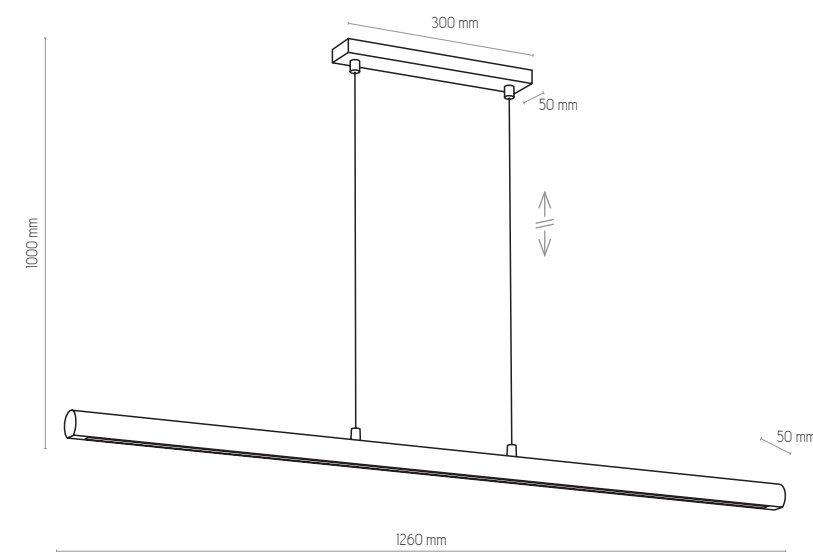

ROLLO

Завантажено з mamadecor.ua

NATURAL WOOD - DETAL

1428

1428 | ROLLO | 1 x 230V, 40W, 3000K, 5000 lm

4194 | ROLLO | 1 x 230V, 30W, 3000K, 3250 lm