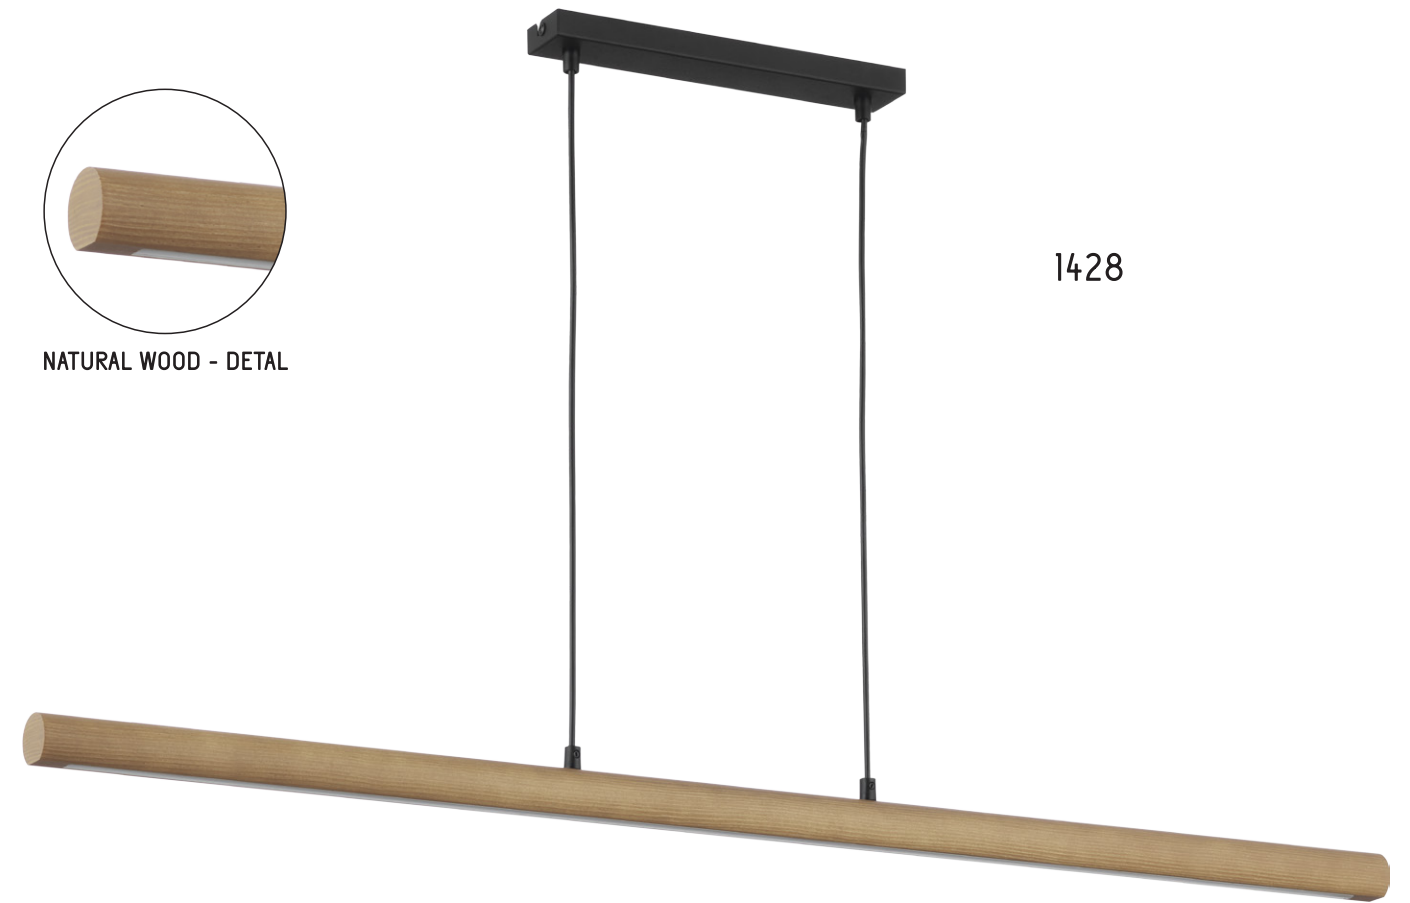

ROLLO

Завантажено з mamadecor.ua

NATURAL WOOD - DETAL

1428

1428 | ROLLO | 1 x 230V, 40W, 3000K, 5000 lm

4194 | ROLLO | 1 x 230V, 30W, 3000K, 3250 lm