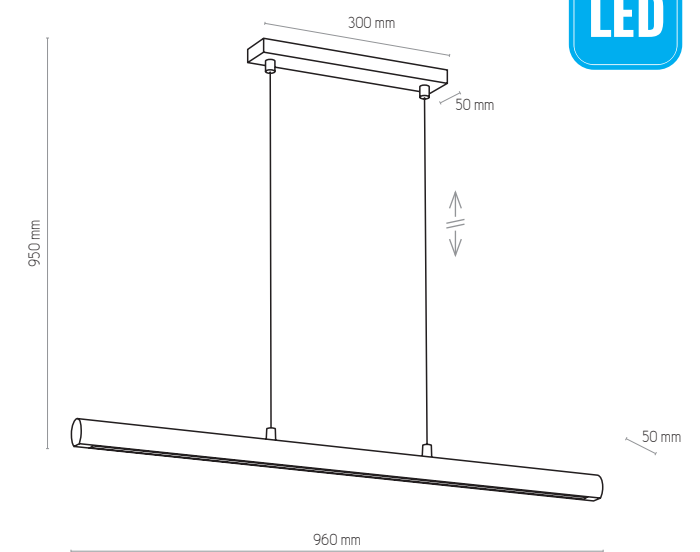

ROLLO

Завантажено з mamadecor.ua

NATURAL WOOD - DETAL

1428

1428 | ROLLO | 1 x 230V, 40W, 3000K, 5000 lm

4194 | ROLLO | 1 x 230V, 30W, 3000K, 3250 lm