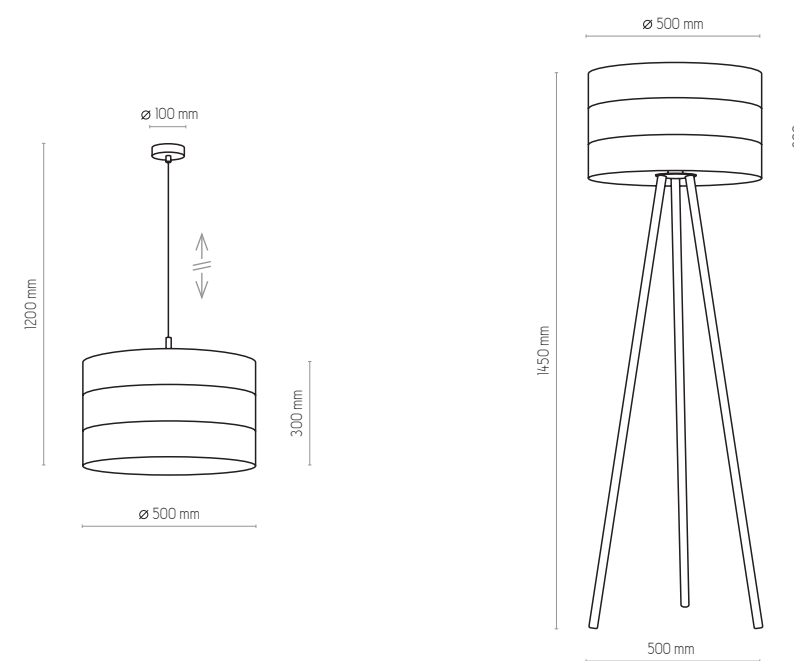

TAGO BLACK

3211

3211 | TAGO BLACK | 1x E27, 25W LED | AB 9036

5053 | TAGO BLACK | 1x E27, 25W LED | AB 9036

abazur, metal / shade, metal / абажур, металл / Lampenschirm, Metall / abat-jour, metal