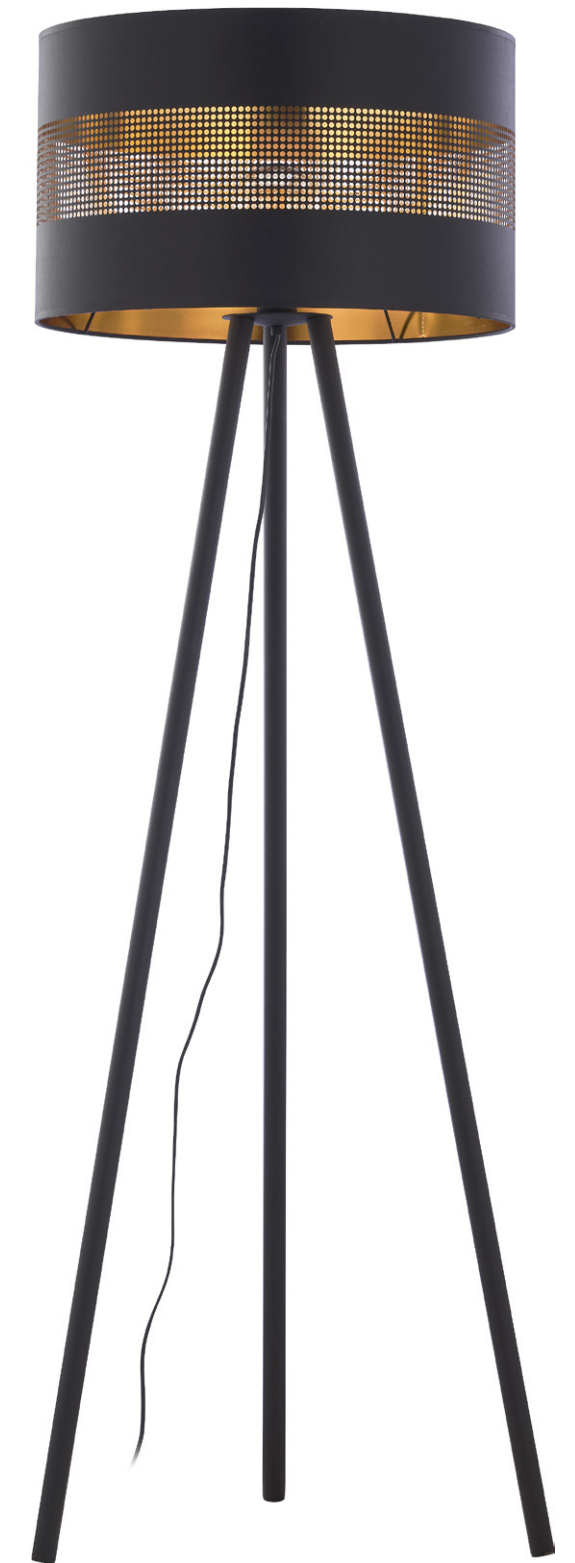

TAGO BLACK

3211

3211 | TAGO BLACK | 1x E27, 25W LED | AB 9036

5053 | TAGO BLACK | 1x E27, 25W LED | AB 9036

abazur, metal / shade, metal / абажур, металл / Lampenschirm, Metall / abat-jour, metal