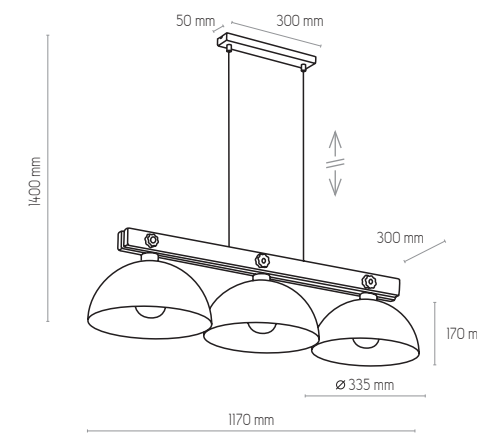

# OSLO

5021

5021 | OSLO | 1 x E27, max 60W | KL 7342

5023

5023 | OSLO | 1 x E27, max 60W | KL 7361

1759

1759 | OSLO | 3 x E27, max 60W | KL 7361

NATURAL WOOD - DETAL