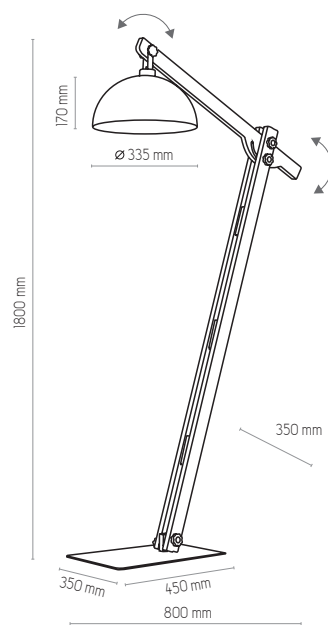

# OSLO

5021

5021 | OSLO | 1 x E27, max 60W | KL 7342

5023

5023 | OSLO | 1 x E27, max 60W | KL 7361

1759

1759 | OSLO | 3 x E27, max 60W | KL 7361

NATURAL WOOD - DETAL