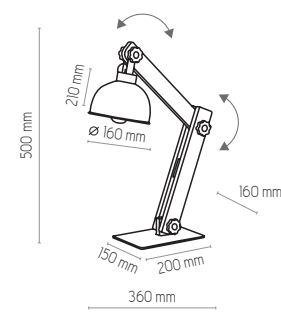

# OSLO

5021

5021 | OSLO | 1 x E27, max 60W | KL 7342

5023

5023 | OSLO | 1 x E27, max 60W | KL 7361

1759

1759 | OSLO | 3 x E27, max 60W | KL 7361

NATURAL WOOD - DETAL