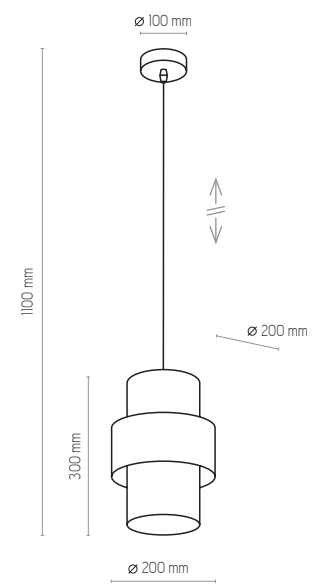

# CALISTO

4376

4376 | CALISTO | 1x E27, 25W LED | AB 9082

4378

4378 | CALISTO | 3x E27, 15W LED | AB 9083

4377

4377 | CALISTO | 1x E27, 15W LED | AB 9083