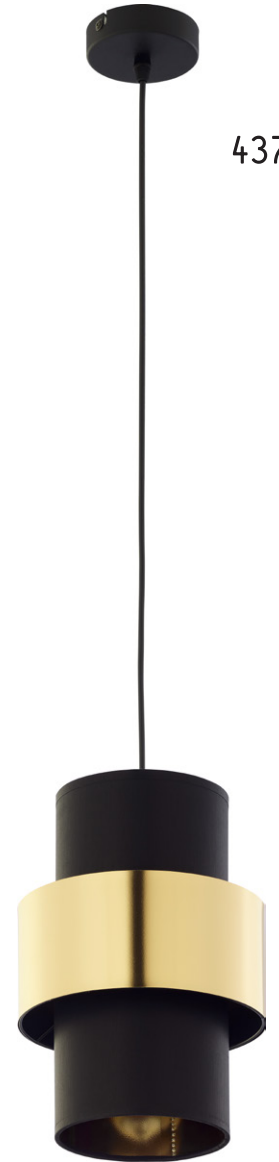

# CALISTO

4376

4376 | CALISTO | 1x E27, 25W LED | AB 9082

4378

4378 | CALISTO | 3x E27, 15W LED | AB 9083

4377

4377 | CALISTO | 1x E27, 15W LED | AB 9083