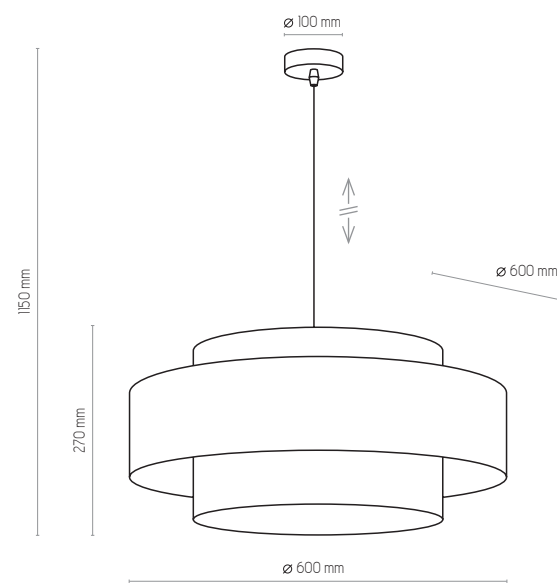

# CALISTO

4376

4376 | CALISTO | 1x E27, 25W LED | AB 9082

4378

4378 | CALISTO | 3x E27, 15W LED | AB 9083

4377

4377 | CALISTO | 1x E27, 15W LED | AB 9083