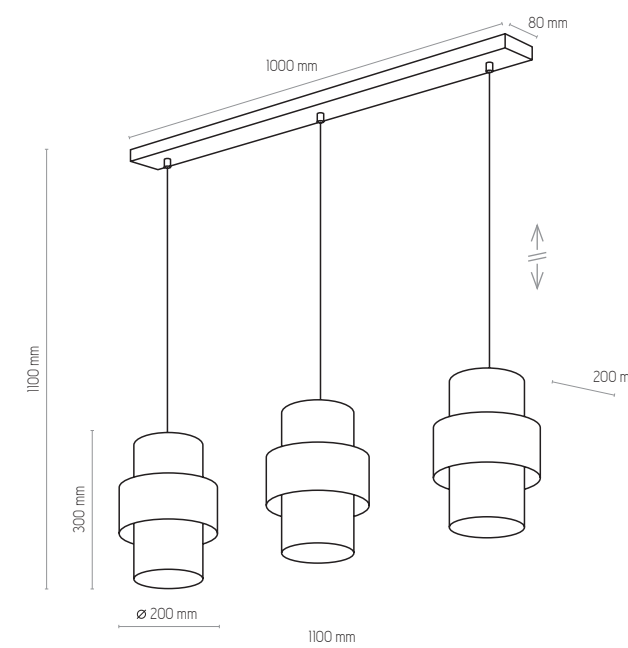

# CALISTO

4376

4376 | CALISTO | 1x E27, 25W LED | AB 9082

4378

4378 | CALISTO | 3x E27, 15W LED | AB 9083

4377

4377 | CALISTO | 1x E27, 15W LED | AB 9083