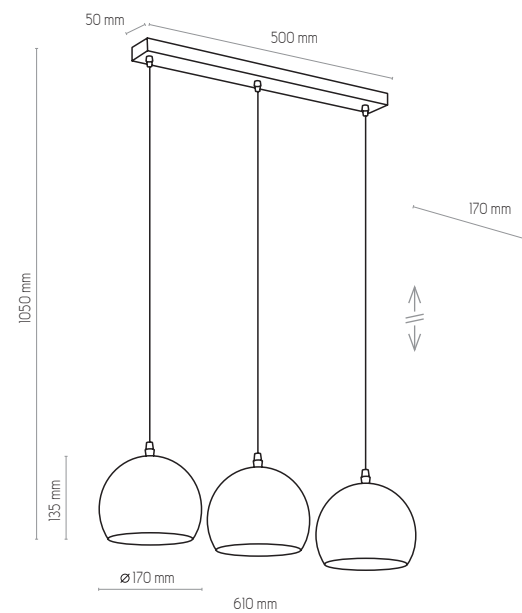

# YODA BLACK ORBIT

2081

2081 | YODA BLACK ORBIT | 3 x E27, max 60W

2082

2082 | YODA BLACK ORBIT | 3 x E27, max 60W

2085

2085 | YODA BLACK ORBIT | 1x E27, max 60W

2080

2080 | YODA BLACK ORBIT | 1x E27, max 60W