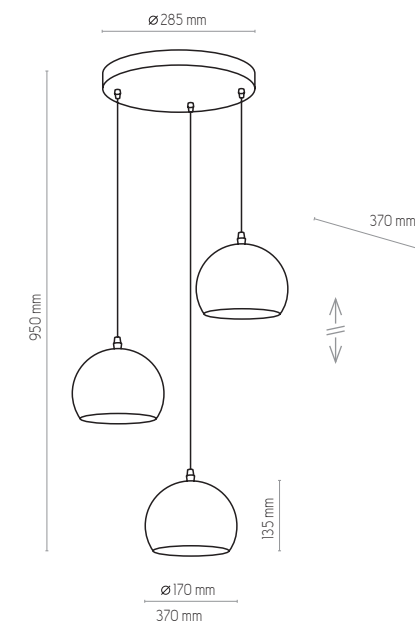

# YODA BLACK ORBIT

2081

2081 | YODA BLACK ORBIT | 3 x E27, max 60W

2082

2082 | YODA BLACK ORBIT | 3 x E27, max 60W

2085

2085 | YODA BLACK ORBIT | 1x E27, max 60W

2080

2080 | YODA BLACK ORBIT | 1x E27, max 60W