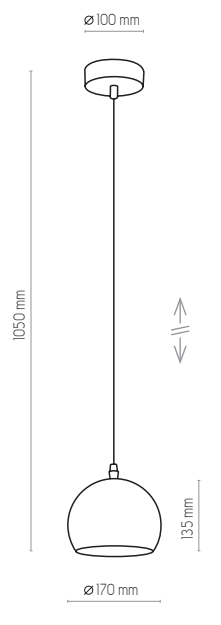

# YODA BLACK ORBIT

2081

2081 | YODA BLACK ORBIT | 3 x E27, max 60W

2082

2082 | YODA BLACK ORBIT | 3 x E27, max 60W

2085

2085 | YODA BLACK ORBIT | 1x E27, max 60W

2080

2080 | YODA BLACK ORBIT | 1x E27, max 60W