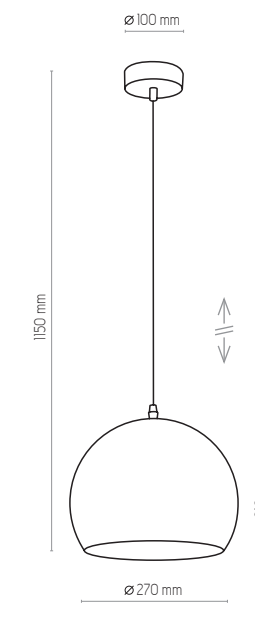

# YODA BLACK ORBIT

2081

2081 | YODA BLACK ORBIT | 3 x E27, max 60W

2082

2082 | YODA BLACK ORBIT | 3 x E27, max 60W

2085

2085 | YODA BLACK ORBIT | 1x E27, max 60W

2080

2080 | YODA BLACK ORBIT | 1x E27, max 60W