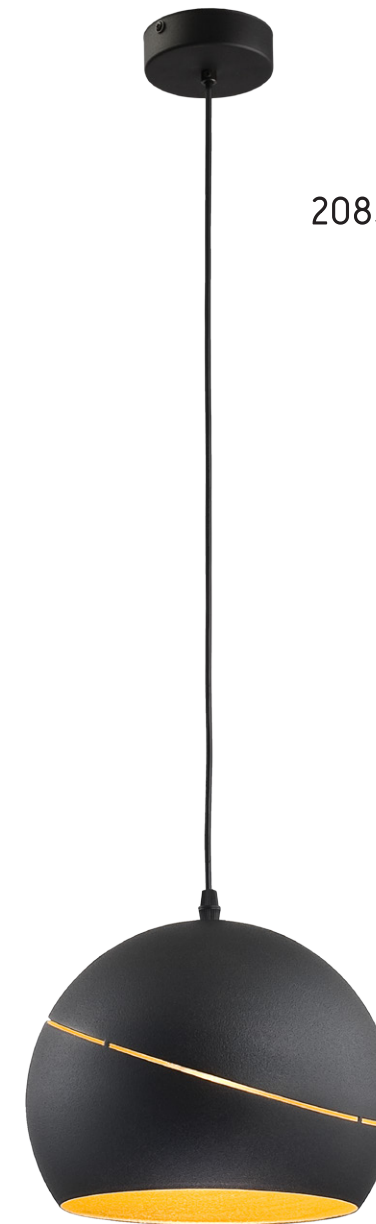

# YODA BLACK ORBIT

2081

2081 | YODA BLACK ORBIT | 3 x E27, max 60W

2082

2082 | YODA BLACK ORBIT | 3 x E27, max 60W

2085

2085 | YODA BLACK ORBIT | 1x E27, max 60W

2080

2080 | YODA BLACK ORBIT | 1x E27, max 60W