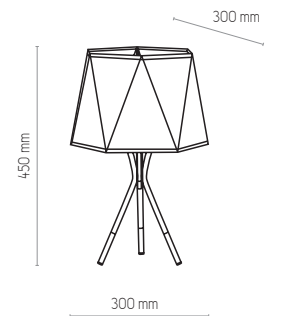

IVO

Завантажено з mamadecor.ua

3110

3110 | IVO | 1x E27, 25W LED | AB 9952

3129

3129 | IVO | 1x E27, 25W LED | AB 9953

5157

5157 | IVO | 1x E27, 25W LED | AB 9087