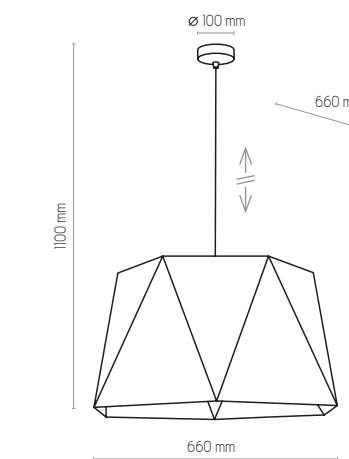

IVO

Завантажено з mamadecor.ua

3110

3110 | IVO | 1x E27, 25W LED | AB 9952

3129

3129 | IVO | 1x E27, 25W LED | AB 9953

5157

5157 | IVO | 1x E27, 25W LED | AB 9087