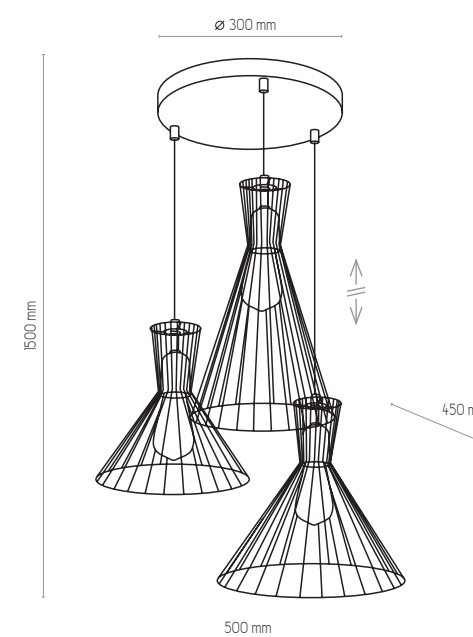

# SAHARA

3352

3351

3350

3352 | SAHARA | 3 x E27, max 60W

3351 | SAHARA | 3 x E27, max 60W

3350 | SAHARA | 1 x E27, max 60W