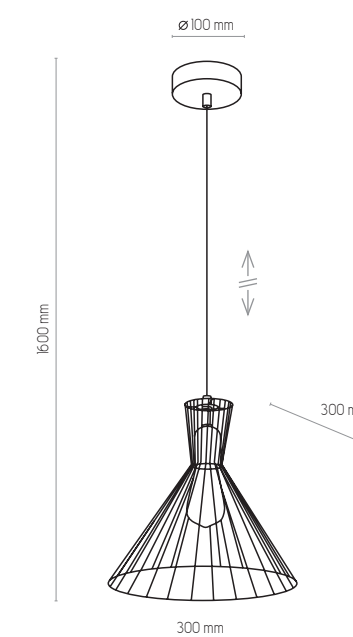

# SAHARA

3352

3351

3350

3352 | SAHARA | 3 x E27, max 60W

3351 | SAHARA | 3 x E27, max 60W

3350 | SAHARA | 1 x E27, max 60W