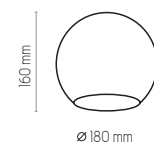

# UNIVERSO

3154

4483

5057

2552

3154 | UNIVERSO | 1 x E27, max 60W | KL 7381

4483 | UNIVERSO | 3 x E27, max 60W | KL 7381

5057 | UNIVERSO | 1 x E27, max 60W | KL 7429