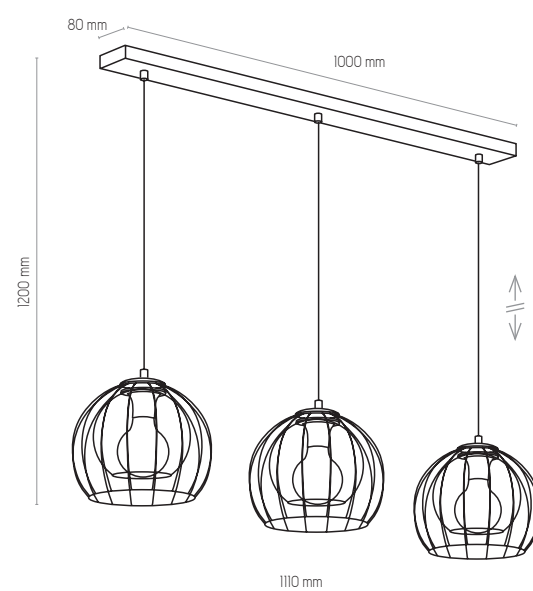

# UNIVERSO

3154

4483

5057

2552

3154 | UNIVERSO | 1 x E27, max 60W | KL 7381

4483 | UNIVERSO | 3 x E27, max 60W | KL 7381

5057 | UNIVERSO | 1 x E27, max 60W | KL 7429

2552 | UNIVERSO | 1 x E27, max 60W | KL 7429