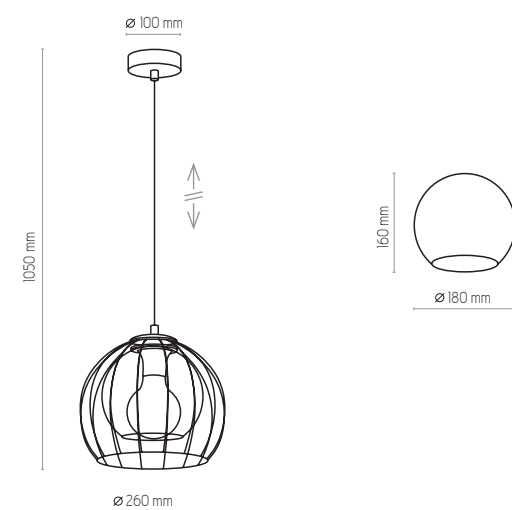

# UNIVERSO

3154

4483

5057

2552

3154 | UNIVERSO | 1 x E27, max 60W | KL 7381

4483 | UNIVERSO | 3 x E27, max 60W | KL 7381

5057 | UNIVERSO | 1 x E27, max 60W | KL 7429

2552 | UNIVERSO | 1 x E27, max 60W | KL 7429