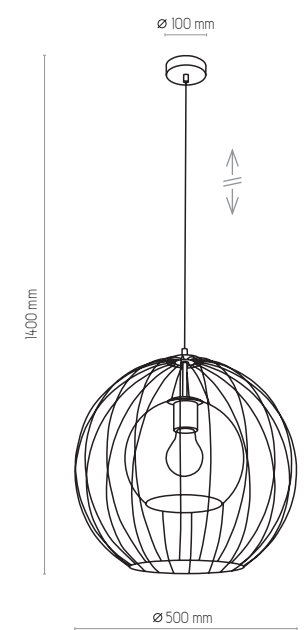

# UNIVERSO

3154

4483

5057

2552

3154 | UNIVERSO | 1 x E27, max 60W | KL 7381

4483 | UNIVERSO | 3 x E27, max 60W | KL 7381

5057 | UNIVERSO | 1 x E27, max 60W | KL 7429

2552 | UNIVERSO | 1 x E27, max 60W | KL 7429