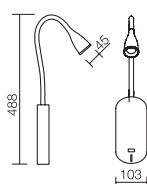

- 01-1049 White
- 01-1050 Blue
- 01-1051 Black

SMD LED · 5,5W · 3000K · CRI 82
LED flux 632 lm
Luminaire flux 430 lm