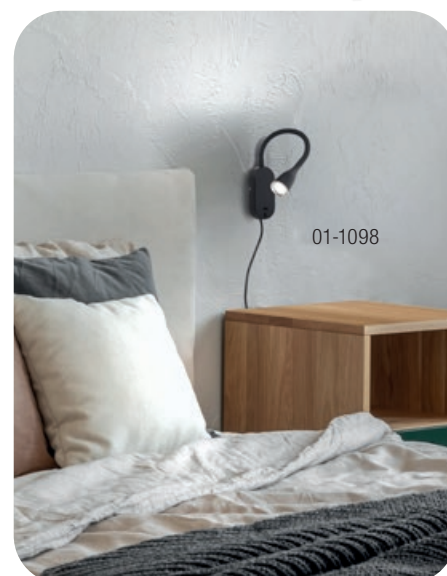

WIGGLE

IRON / WIGGLE

01-1097

01-1098

Series of interior light fittings, equipped with SMD LEDs, available in different colors: white, blue or black. Housing of polycarbonate, ABS and silicone, diffuser of satin polycarbonate.

RO · Serie de corpuri de iluminat, echipate cu LED-uri SMD, disponibile în mai multe variante de culori: alb, albastru sau negru. Structură din policarbonat, ABS și silicon, dispersor din policarbonat satinat.

IT · Serie di apparecchi per interni, equipaggiate con LED SMD, disponibili nelle varianti colore: bianco, blu oppure nero. Struttura in policarbonato, ABS e silicone, diffusore in policarbonato satinato.

RU · Серия светильников для внутреннего освещения, оснащенный светодиодами SMD, в некоторых вариантах цветового исполнения: белого, синего или чёрного цвета. Конструкция из поликарбоната, АБС и силикона, диффузор из сатинового поликарбоната.

HU · Beltéri világítótest sor, SMD LED-ekkel ellátva, többféle színváltozatban (fehér, kék, fekete) kapható polikarbonát, ABS és szilikon szerkezettel, szatínált polikarbonát diszperzórral.

BG · Серия интериорни осветителни тела, оборудвана с LED-ове SMD, налична в няколко цветови варианта: бял, син или черен. Структура от поликарбонат, ABS и силикон, разсейвател от сатириран поликарбонат.

SK · Rad interiérových svietidiel vybavená SMD LED diódami, k dispozícii v rôznych farbách: biela, modrá alebo čierna. Puzdro z polykarbonátu, ABS a silikónu, difúzér zo saténového polykarbonátu.

INFO/DIMENSIONS

- 01-1049 White
- 01-1050 Blue
- 01-1051 Black

SMD LED · 5,5W · 3000K · CRI 82
LED flux 632 lm
Luminaire flux 430 lm

- 01-1097 White
- 01-1098 Black

SMD LED · 5W · 3000K · CRI 82
LED flux 580 lm
Luminaire flux 410 lm

01-1098