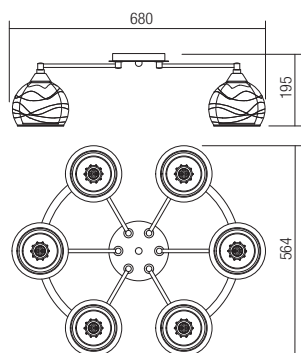

SK · Sériá interiérových svietidiel v bielej farbe s chrómovými detailami, dvojité difúzory z priehľadného skla, dekorované z vonkajšej strany.

01-1052

INFO/DIMENSIONS

01-1052

E27, 1 x max. 42W

01-1053

E27, 4 x max. 42W

01-1054

**01-1054**

E27, 6 x max. 42W

01-1053