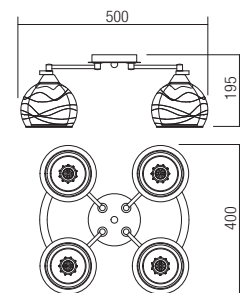

HU · Beltéri világítótestek, elektrosztatikus mezőben fehérre festett fémszerkezet, króm díszítéssel, dupla üveg diszperzorról, és pedig fújtt áttetsző üveg kívülről mintázott és belül mat.

BG · Серия интериорни осветителни тела, структура от метал, электростатично боядисан в бяло с хромирани детайли, двойни разсейватели от духано стъкло, прозрачни, с украса отвън и сатенирани отвътре.

SK · Sériá interiérových svietidiel v bielej farbe s chrómovými detailami, dvojité difúzory z priehľadného skla, dekorované z vonkajšej strany.

01-1052

INFO/DIMENSIONS

01-1052

E27, 1 x max. 42W

01-1053

E27, 4 x max. 42W