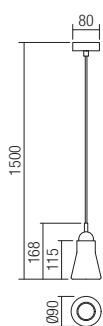

HU · Beltéri függesztékek, antik réz fémszerkezet natúr fa vagy fekete fémszerkezet és fekete fa kivitelben, fújtt konyak vagy füst színű üveggel.

BG · Висящи интериорни осветителни тяла, метална структура в състарен месинг и натурално дърво или в метал и дърво с черен завършек. Абажур от боядисано или сиво опушено духано стъкло.

INFO/DIMENSIONS

● 01-1518 Cognac
● 01-1519 Smoky

GU10, 1 x max. 28W

● 01-1520 Cognac
● 01-1521 Smoky

GU10, 1 x max. 28W

01-1520

01-1519