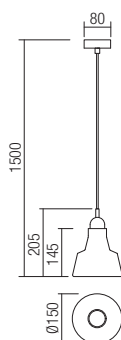

INFO/DIMENSIONS

● 01-1518 Cognac
● 01-1519 Smoky

GU10, 1 x max. 28W

● 01-1520 Cognac
● 01-1521 Smoky

GU10, 1 x max. 28W

01-1520

01-1519