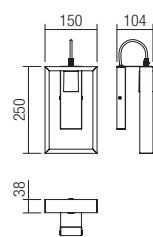

SK · Sériá interiérových svietidiel, štruktúra kovu lakovaná v matnej čiernej a prírodnom buku.

01-1668

01-1663

E27

2Years
Warranty

INFO/DIMENSIONS

01-1663

E27, 1 x max. 42W