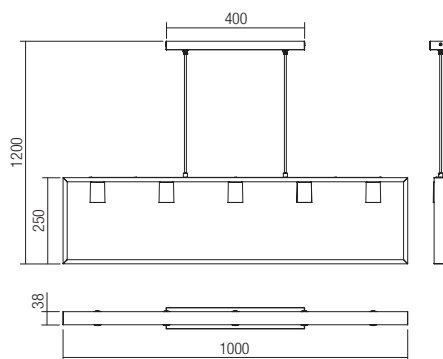

01-1666
E27, 5 x max. 42W
IP20 230V 50Hz