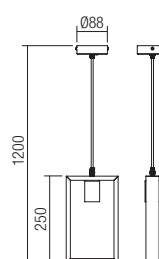

SK · Sériá interiérových svietidiel, štruktúra kovu lakovaná v matnej čiernej a prírodnom buku.

01-1668

01-1663

E27

2Years
Warranty

INFO/DIMENSIONS

01-1663

E27, 1 x max. 42W

01-1664

E27, 1 x max. 42W

01-1968

E27, 2 x max. 42W

01-1969

E27, 4 x max. 42W

01-1664

01-1969