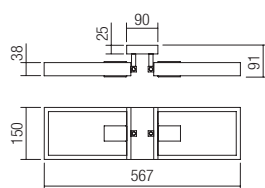

01-1968

E27, 2 x max. 42W