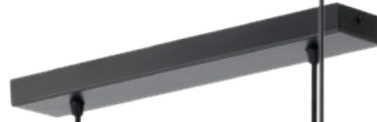

01-1665

01-1665
E27, 3 x max. 42W
IP20 230V 50Hz

01-1666
E27, 5 x max. 42W
IP20 230V 50Hz