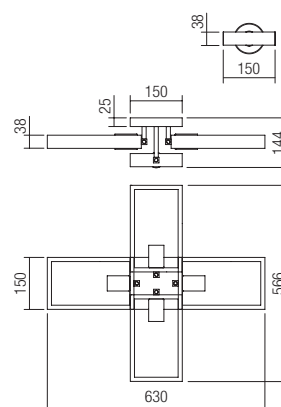

SK · Sériá interiérových svietidiel, štruktúra kovu lakovaná v matnej čiernej a prírodnom buku.

01-1668

01-1663

E27

2Years
Warranty

INFO/DIMENSIONS

01-1663

E27, 1 x max. 42W

01-1664

E27, 1 x max. 42W

01-1968

E27, 2 x max. 42W

01-1969

E27, 4 x max. 42W

01-1664

01-1969