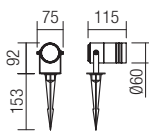

HU - Kültéri, állítható mini fényvető, sötétszürkére festett, nyomás alatt öntött alumínium lámpatest, üveg diffúzorral és alumínium kiegészítővel a földbe történő beépítéshez.

BG - Екстериорни направляеми минипрожектори, тяло от алуминий лят под налягане, боядисан тъмно сиво, стъклен разсейвател и алуминиев аксесоар за монтаж на земята.

SK - Nastaviteľný exteriérový miniprojektor, liate hliníkové telo s elektrostaticky nanosenou tmavošedou farbou, sklenený difúzor a hliníkové príslušenstvo na inštaláciu do zeme.

90178

## INFO/DIMENSIONS

**90178**

GU10, 1 x max. 35W